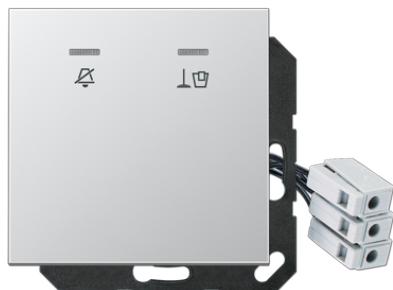

Productdatablad

Hotelafdekking met led-eenheid 230 V, buitenunit

Artikelnr.

AL CU KO5 M 230

Hotelafdekking met led-eenheid 230 V, buitenunit

(met draagring, schroefbevestiging)
 inclusief rood en groen ledlampje
 met lens en symbolen "Do not disturb" en "Make up room"
 De buitenunit signaleert de schakeltoestand van de binnunit.

Metaaluitvoeringen

Kleur:
 Aluminium

Materiaal:
 aluminium AIMg1