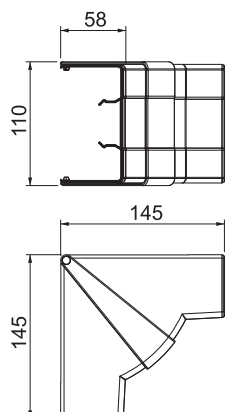

Tehnisko datu lapa

Iekšējā stūra vāks

Art.-Nr. 6113070

Iekšējais stūris ierīču montāžas kanālu Rapid 45-2 virzienā maiņai. Fasondetaļas iespējams regulēt 83-97° diapazonā.

PC/ABS Polikarbonāts/Acrylnitril-Butadien-Styrol

Pamatdati

| | |
|------------------------|--|
| Art.-Nr. | 6113070 |
| Tips | GK-IH53100RW |
| Dimensija | 110x145x145 |
| Krāsa | dzidri balts |
| RAL numurs | 9010 |
| Materiāls | Polikarbonāts/akrīlnitrils-butadiēns-stirols |
| Materiāla saīsinājums | PC/ABS |
| Mazākā VK vienība (VG) | 1,00 gab. |
| Svars | 12,86 kg/100 gab. |

Tehniskie dati

| | |
|---|-------------------------------------|
| Vāku skaits | 1,00 |
| Izpildījums | Apvalka detaļa |
| Forma | simetrisks |
| sarkans; RAL 3000 | 53 x 100 mm |
| paredzēts kanāla platumam | 100,00 mm |
| paredzēts kanāla augstumam | 53,00 mm |
| Nesatur halogēnus | <input checked="" type="checkbox"/> |
| Kabeļu stiprinājuma spaiļi | <input type="checkbox"/> |
| Kanālu savienotājs | <input type="checkbox"/> |
| Augšējās daļas montāžas veids | vispārējs |
| Grīdā izveidoti caurumi montāžas vajadzībām | <input type="checkbox"/> |
| augšējās daļas platums | 0 mm |
| Augšējās daļas platums 2 | 0,00 mm |
| Augšējās daļas platums 3 | 0,00 mm |
| Aizsargplēve | <input type="checkbox"/> |
| Leņķa diapazons | 83,00 - 97,00 ° |