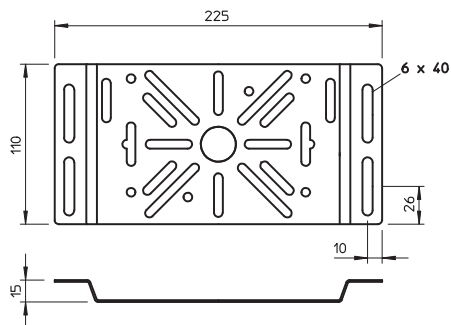

Tehnisko datu lapa

Montāžas plāksne

Art.-Nr. 7084919

Montāžas plātne piestiprināšanai pie kabeļu renes sānu sienas. Izstancētajos caurumos var piestiprināt dažāda veida spaiļu kārbas un komutācijas ierīces.

St	Tērauds
FS	cinkots

Pamatdati

Art.-Nr.	7084919
Tips	MP FS
Apzīmējums 1	Montāžas plāksne
Apzīmējums 2	sietveida renei
Dimensija	225x110
Materiāls	Tērauds
Materiāla saīsinājums	St
Virsmas	cinkots
Virsmas atbilstoši DIN	DIN EN 10346
Virsmas saīsinājums	FS
Mazākā VK vienība (VG)	1,00 gab.
Svars	20,00 kg/100 gab.

Tehnisko datu lapa

Montāžas plāksne

Art.-Nr. 7084919

Tehniskie dati

Platums	225,00 mm
Augstums	110,00 mm
Malas augstums	35,00 mm
Izpildījums	horizontāls
Stiprinājuma veids	Skrūsvienojums
Nerūsējošs tērauds, kodināts	<input type="checkbox"/>