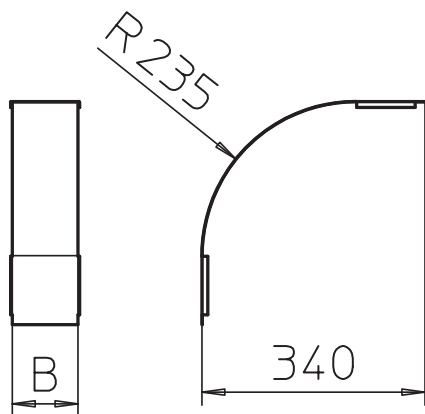

Tehnisko datu lapa

Vāks 90° vertikālam līkumam 110, uz leju vērsts

Art.-Nr. 7131564

Vāks uz leju vērstajiem vertikālajiem līkumiem ar malas augstumu 110.

CE

St	Tērauds
DD	nepārtraukti cinkots cinks/alumīnijs, Double Dip

Produkta papildus teksta norādījumi | Stiprinājumu nodrošina kabeļu renes vāku pārklāšanās. Vāku papildus var nostiprināt ar vāka skavām.

Pamatdati

Art.-Nr.	7131564
Tips	DBV 110 300 F DD
Apzīmējums 1	Vāks 90° vert.pagriezienam
Apzīmējums 2	uz leju
Ražotājs	OBO
Dimensija	B300mm
Materiāls	Tērauds
Materiāla saīsinājums	St
Virsmas	nepārtraukti cinkots cinks/alumīnijs, Double Dip
Virsmas atbilstoši DIN	DIN EN 10346
Virsmas saīsinājums	DD
Mazākā VK vienība (VG)	1,00 gab.
Svars	139,00 kg/100 gab.

Tehnisko datu lapa

Vāks 90° vertikālam līkumam 110, uz leju vērsts

Art.-Nr. 7131564

Tehniskie dati

Platums	300,00 mm
Malas augstums	110,00 mm
Izmērs B	300,00 mm
Līkums (leņķis)	90°
Stiprinājuma veids	Slēdzene ar grozāmu aizbidni
Loksnes biezums	0,75 mm
Piemērots kabeļu renei	<input checked="" type="checkbox"/>
Piemērots režģveida renei	<input type="checkbox"/>
Piemērots kabeļu trepēm	<input type="checkbox"/>
Piemērots funkciju nodrošināšanai	<input type="checkbox"/>
Virziena maiņa	vertikāli lejupvērsts
Nerūsējošs tērauds, kodināts	<input type="checkbox"/>
Ar enģēm	<input type="checkbox"/>