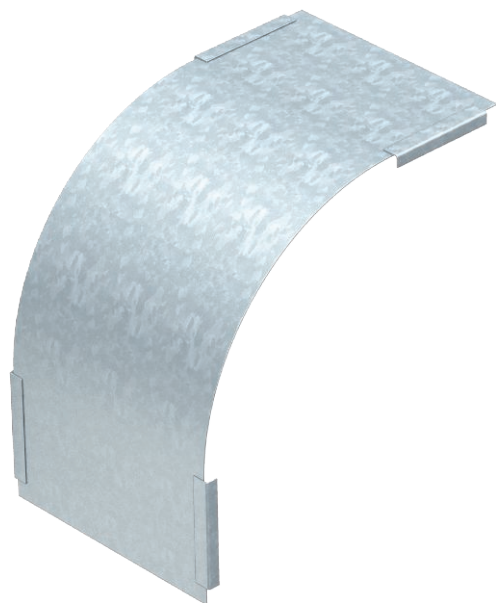

Tehnisko datu lapa

Vāks 90° vertikālam līkumam 110, uz leju vērsts

Art.-Nr. 7131564

Vāks uz leju vērstajiem vertikālajiem līkumiem ar malas augstumu 110.

CE

St	Tērauds
DD	nepārtraukti cinkots cinks/alumīnijs, Double Dip

Produkta papildus teksta norādījumi | Stiprinājumu nodrošina kabeļu renes vāku pārklāšanās. Vāku papildus var nostiprināt ar vāka skavām.

Pamatdati

Art.-Nr.	7131564
Tips	DBV 110 300 F DD
Apzīmējums 1	Vāks 90° vert.pagriezienam
Apzīmējums 2	uz leju
Ražotājs	OBO
Dimensija	B300mm
Materiāls	Tērauds
Materiāla saīsinājums	St
Virsmas	nepārtraukti cinkots cinks/alumīnijs, Double Dip
Virsmas atbilstoši DIN	DIN EN 10346
Virsmas saīsinājums	DD
Mazākā VK vienība (VG)	1,00 gab.
Svars	139,00 kg/100 gab.

Tehnisko datu lapa

Vāks 90° vertikālam līkumam 110, uz leju vērsts

Art.-Nr. 7131564

Tehniskie dati

Platums	300,00 mm
Malas augstums	110,00 mm
Izmērs B	300,00 mm
Līkums (leņķis)	90°
Stiprinājuma veids	Slēdzene ar grozāmu aizbidni
Loksnes biezums	0,75 mm
Piemērots kabeļu renei	<input checked="" type="checkbox"/>
Piemērots režģveida renei	<input type="checkbox"/>
Piemērots kabeļu trepēm	<input type="checkbox"/>
Piemērots funkciju nodrošināšanai	<input type="checkbox"/>
Virziena maiņa	vertikāli lejupvērsts
Nerūsējošs tērauds, kodināts	<input type="checkbox"/>
Ar enģēm	<input type="checkbox"/>