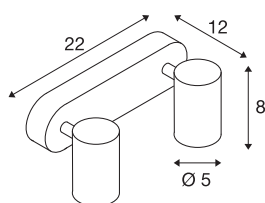

## TECHNISCHE SPECIFICATIES

Art.nr.:	156511
Primaire nominale spanning	220-240V ~50/60Hz mA/V
Secundaire stroom / secundaire spanning	500mA
Lengte	22 cm
Breedte	9 cm
Hoogte	11.9 cm
Nettogewicht	0.759 kg
Brutogewicht	0.93 kg
IP-code	IP 20
Veiligheidsklasse	I
Montage	Opbouw
Montagebeschrijving	Plafond,Wand
Dimbaar	Ja
Dimtechniek	Fase-afsnijding
Wattage	17 W
Lumen	1200 lm
Lichtkleurtemperatuur	3000 Kelvin
Stralingshoek	35 °
Kleur	wit
CRI	90
LXXBXX gegevens	L70B50
Levensduur	30000 h

## Lichtbron

916381		minimale omgevingstemperatuur	-20 °C
		maximale omgevingstemperatuur	50 °C
		BIG WHITE pagina	299