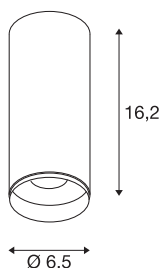

NUMINOS® CL DALI S

Indoor led plafondopbouwlamp zwart/zwart 3000 K 36°

Het NUMINOS verlichtingssysteem van SLV combineert op een perfecte manier functie, design en techniek. Zo kunt u met verschillende downlights en spots duizend lichtontwerpmogelijkheden beleven. Zoals met de NUMINOS® CL DALI S led-plafondopbouwarmatuur voor binnen, die overtuigt door zijn hoogwaardige afwerkings- en lichtkwaliteit. Met de spot kiest u voor puntverlichting of voor hoogwaardige verlichting van grotere oppervlakken. De plafondinbouwarmatuur overtuigt met een stroomverbruik van 10,42 Watt, een lichtintensiteit van 1020 lumen, een kleurtemperatuur van 3000 Kelvin en een kleurweergave-index van 90. De eenvoudige montage is dan slechts nog een formaliteit. Wanneer kiest u voor NUMINOS van SLV: de modulaire diversiteit wacht op u?

TECHNISCHE SPECIFICATIES

Art.nr.:	1004419
Primaire nominale spanning	220-240V ~50/60Hz mA/V
Secundaire stroom / secundaire spanning	250mA
Hoogte	16.2 cm
Diameter	6.5 cm
Nettogewicht	0.56 kg
Brutogewicht	0.725 kg
Veiligheidsklasse	I
Montage	Opbouw
Montagebeschrijving	Plafond
Dimbaar	Ja
Dimtechniek	DALI
Wattage	10.42 W
Lumen	1020 lm
Lichtkleurtemperatuur	3000 Kelvin
Stralingshoek	36 °
Kleur	zwart
CRI	90
UGR ≤	13
LXXBXX gegevens	L80B50
Levensduur	50000 h
BIG WHITE pagina	80