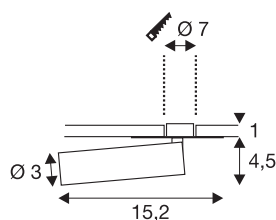

KARPO

inbouwlamp, met één lichtbron, led, 3000K, wit, rozet vlak, 7,5 W

De armaturenserie KARPO is in de kleuren wit en zwart verkrijgbaar. Deze is voorzien van een spot in cilindervorm, die via een gewricht op de vlakke rozet naar wens kan worden gericht. Door het kantel- en rotatiebereik kan de ruimte optimaal worden uitgelicht. De geïntegreerde premium leds zorgen voor een hoge energie-efficiëntie. Daarnaast beschikt de armatuur over een hoge kleurweergave-index van meer dan 90. Voor het gebruik van het enkellamps KARPO spots is een geschikte constante voeding met 500 mA nodig.

TECHNISCHE SPECIFICATIES

Art.nr.:	152381
Secundaire stroom / secundaire spanning	500mA
Lengte	15.2 cm
Hoogte	5.5 cm
Diameter	3 cm
Inbouwdiameter	7 cm
Inbouddiepte	2 cm
Nettogewicht	0.177 kg
Brutogewicht	0.281 kg
IP-code	IP 20
Veiligheidsklasse	III
Montage	Inbouw
Montagebeschrijving	Plafond,Wand
Wattage	7.5 W
Lumen	470 lm
Lichtkleurtemperatuur	3000 Kelvin
Stralingshoek	40 °
Kleur	wit
CRI	90
LXXBXX gegevens	L70B50
Levensduur	30000 h
maximale omgevingstemperatuur	40 °C