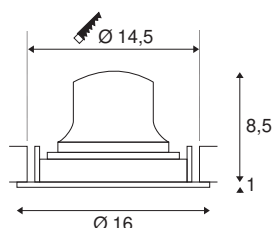

TECHNISCHE SPECIFICATIES

Art.nr.:	1003693
Aantal verschillende lichtopeningen	1
Secundaire stroom / secundaire spanning	700mA
Hoogte	9.5 cm
Diameter	16 cm
Inbouwdiameter	14.5 cm
Inbouwdiepte	10.5 cm
Nettogewicht	0.54 kg
Brutogewicht	0.68 kg
IP-code	IP 20
Veiligheidsklasse	III
Slagvastheidsklasse	IK02
Slagvastheid	0,2 Joule
Montage	Inbouw
Montagebeschrijving	Plafond
Wattage	25.41 W
Lumen	2350 lm
Lichtkleurtemperatuur	4000 Kelvin
Stralingshoek	55 °
Kleur	wit
CRI	90
UGR ≤	19