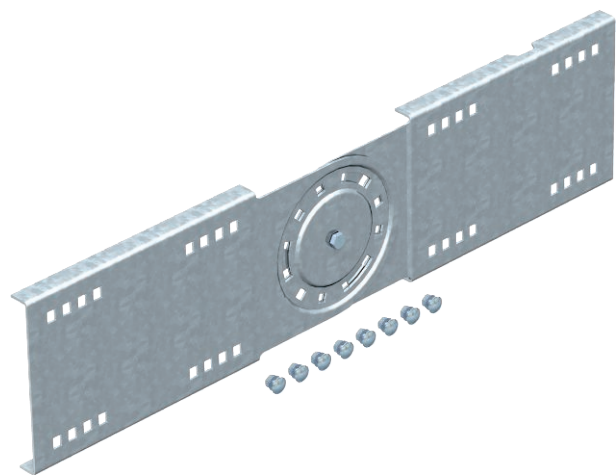

Tehnisko datu lapa

Šarnīru savienojums 160

Art.-Nr. 6227961

Šarnīrsavienotājs gara laiduma kabeļu renēm un trepēm ar malas augstumu 160 mm.

St	Tērauds
FT	karsti cinkots

Produkta papildus teksta norādījumi

Komplektā attiecīgās skrūves, paplāksnes un uzgriežņi.

Pamatdati

Art.-Nr.	6227961
Tips	WRGV 160 FT
Apzīmējums 1	Regulējams savienojums
Apzīmējums 2	sistēmai lieliem attal. 160
Dimensija	160x680
Materiāls	Tērauds
Materiāla saīsinājums	St
Virsmas	karsti cinkots
Virsmas atbilstoši DIN	DIN EN ISO 1461
Virsmas saīsinājums	FT
Mazākā VK vienība (VG)	2,00 gab.
Svars	316,70 kg/100 gab.

Tehnisko datu lapa

Šarnīru savienojums 160

Art.-Nr. 6227961

Tehniskie dati

Augstums	160,00 mm
Malas augstums	160,00 mm
Loksnes biezums	2,50 mm
Piemērots kabeļu nesošās sistēmas augstumam	110,00 mm
Piemērots kabeļu renei	<input checked="" type="checkbox"/>
Piemērots režģveida renei	<input type="checkbox"/>
Piemērots kabeļu trepēm	<input checked="" type="checkbox"/>
Piemērots funkciju nodrošināšanai	<input type="checkbox"/>
Likumu savienotājs, horizontāls	<input type="checkbox"/>
Likumu savienotājs, vertikāls	<input checked="" type="checkbox"/>
Nerūsējošs tērauds, kodināts	<input type="checkbox"/>
Savienojuma veids	Skrūvējams savienotājs