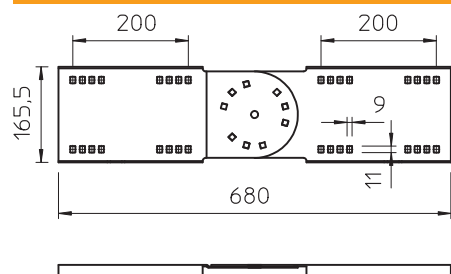

Tehnisko datu lapa

Šarnīru savienojums 160

Art.-Nr. 6227961

Šarnīrsavienotājs gara laiduma kabeļu renēm un trepēm ar malas augstumu 160 mm.

St	Tērauds
FT	karsti cinkots

Produkta papildus teksta norādījumi

Komplektā attiecīgās skrūves, paplāksnes un uzgriežņi.

Pamatdati

Art.-Nr.	6227961
Tips	WRGV 160 FT
Apzīmējums 1	Regulējams savienojums
Apzīmējums 2	sistēmai lieliem attal. 160
Dimensija	160x680
Materiāls	Tērauds
Materiāla saīsinājums	St
Virsmas	karsti cinkots
Virsmas atbilstoši DIN	DIN EN ISO 1461
Virsmas saīsinājums	FT
Mazākā VK vienība (VG)	2,00 gab.
Svars	316,70 kg/100 gab.

Tehnisko datu lapa

Šarnīru savienojums 160

Art.-Nr. 6227961

Tehniskie dati

Augstums	160,00 mm
Malas augstums	160,00 mm
Loksnes biezums	2,50 mm
Piemērots kabeļu nesošās sistēmas augstumam	110,00 mm
Piemērots kabeļu renei	<input checked="" type="checkbox"/>
Piemērots režģveida renei	<input type="checkbox"/>
Piemērots kabeļu trepēm	<input checked="" type="checkbox"/>
Piemērots funkciju nodrošināšanai	<input type="checkbox"/>
Likumu savienotājs, horizontāls	<input type="checkbox"/>
Likumu savienotājs, vertikāls	<input checked="" type="checkbox"/>
Nerūsējošs tērauds, kodināts	<input type="checkbox"/>
Savienojuma veids	Skrūvējams savienotājs