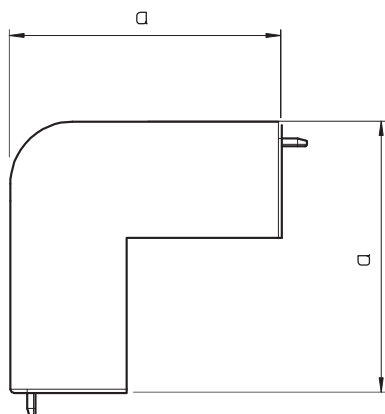

Tehnisko datu lapa

Ārējais stūris, regulējams

Art.-Nr. 6158358

OBO
BETTERMANN

Ārējais stūris WDK kanālu virziena maiņai.

PVC Polivinilhlorīds

Produkta papildu apraksts 1 Fasondetāļas visbiežāk ir izgatavotas kā pārsega fasondetāļas.

Pamatdati

Art.-Nr.	6158358
Tips	WDK HA15030GR
Apzīmējums 1	Ārēja stūra vāks
Dimensija	15x30mm
Krāsa	akmens pelēks
RAL numurs	7030
Materiāls	Polivinilhlorīds
Materiāla saīsinājums	PVC
Mazākā VK vienība (VG)	4,00 gab.
Svars	1,11 kg/100 gab.

Tehniskie dati

Garums	43,70 mm
Platums	30,00 mm
Augstums	17,50 mm
Izmērs H	30,00 mm
Attālums a	38,50 mm
Izpildījums	Apvalka detaļa
Stiprinājuma veids	uzstiprināms
sarkans; RAL 3000	15 x 30
Piemērots funkciju nodrošināšanai	<input type="checkbox"/>
Nesatur halogēnus	<input type="checkbox"/>
kanāla dziļums	15,00 mm
Aizsargplēve	<input type="checkbox"/>
dzeltenis; RAL 1021	<input checked="" type="checkbox"/>
Leņķa diapazons	90,00 - 90,00 °