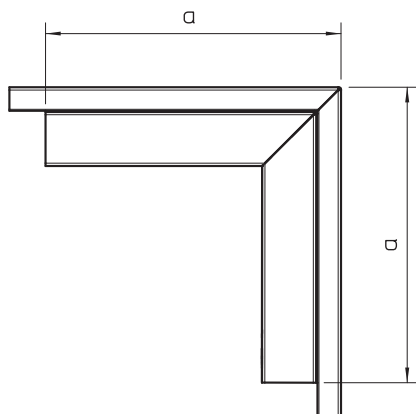

Tehnisko datu lapa

Ārējais stūris, vadu kanāla tipam LKM 80080

Art.-Nr. 6248332

Ārējais stūris ar augšējo daļu LKM kanālu virziena maiņai

St	Tērauds
FS	cinkots

Produkta papildu apraksts 1 | Potenciālu izlīdzināšana starp apakšējo un augšējo daļu bez papildlīdzekļiem

Pamatdati

Art.-Nr.	6248332
Tips	LKM A80080FS
Apzīmējums 1	Ārējais stūris
Dimensija	80x80mm
Materiāls	Tērauds
Materiāla saīsinājums	St
Virsmas saīsinājums	FS
Virsmas atbilstošs DIN	DIN EN 10346
Virsmas saīsinājums	FS
Mazākā VK vienība (VG)	1,00 gab.
Svars	75,30 kg/100 gab.

Tehniskie dati

Garums	200,00 mm
Platums	80,00 mm
Augstums	80,00 mm
Attālums a	200,00 mm
Attālums b	200,00 mm
Izpildījums	Apakšējā daļa un augšējā daļa
Stiprinājuma veids	Perforēta pamatne
Aizsargplēve	□
Leņķa diapazons	90,00 - 90,00 °