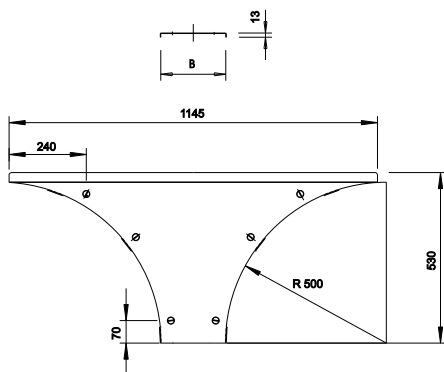

### Pamatdati

Art.-Nr.	6231922
Tips	WAAD 200 DD
Apzīmējums 1	Vāks T-izvadam
Apzīmējums 2	sist. lieliem attal.110 un 160
Dimensija	B200mm
Materiāls	Tērauds
Materiāla saīsinājums	St
Virsmā	nepārtraukti cinkots cinks/alumīnijs, Double Dip
Virsmā atbilstoši DIN	DIN EN 10346
Virsmas saīsinājums	DD
Mazākā VK vienība (VG)	1,00 gab.
Svars	206,10 kg/100 gab.

### Tehniskie dati

Platums	200,00 mm
Malas augstums	110,00 mm
Izmērs B	200,00 mm
Izmērs H	15,00 mm
Izmērs R	500,00 mm
Stiprinājuma veids	Slēdzene ar grozāmu aizbidni
Loksnes biezums	1,50 mm
Piemērots kabeļu renei	<input checked="" type="checkbox"/>
Piemērots kabeļu trepēm	<input checked="" type="checkbox"/>
Nerūsējošs tērauds, kodināts	<input type="checkbox"/>
Gara laiduma izpildījums	<input checked="" type="checkbox"/>