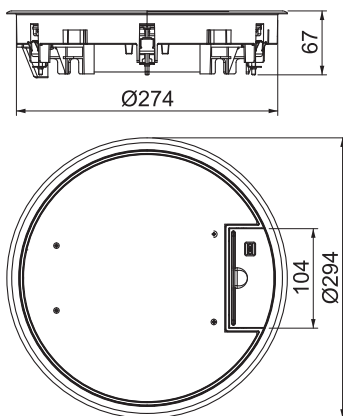

PA Poliamīds

Produkta papildus teksta norādījumi Var izmantot līdz 7 instalācijas ierīču iebūvei ar 50. sērijas galveno plati.
Produkta papildu apraksts 1

Pamatdati

Art.-Nr.	7405452
Tips	GESR7 10U 7011
Apzīmējums 1	Zemgrīdas lūka
Apzīmējums 2	universālai montāžai
Dimensija	294x294x66
Krāsa	dzelzs pelēks
RAL numurs	7011
Materiāls	Poliamīds
Materiāla saīsinājums	PA
Mazākā VK vienība (VG)	1,00 gab.
Svars	238,20 kg/100 gab.

Tehnisko datu lapa

Ieriču montāžas modulis GESR7 ar roktura skavu

Art.-Nr. 7405452

Tehniskie dati

Attālums h	78,00 mm
Ārējais diametrs	294,00 mm
Iebūvēšanas diametrs	275,00
Iebūvējamo ieriču skaits	10,00
Ieriču kārbu skaits	3,00
Grīdas seguma biezums	10,00 mm
Grīdas seguma aizsardzības rāmis	<input checked="" type="checkbox"/>
Grīdas kopšana	sauss
Izpildījums	apaļš
Iespējams iemontēt blīvi	<input type="checkbox"/>
Iebūvēšanas dziļums	78,00 mm
Grīdas augstums	78 mm
Iekārtas stiprinājums ieriču kārbu nostiprināšanai	<input checked="" type="checkbox"/>
Piemērots mitrajai kopšanai	<input type="checkbox"/>
Piemērots aizvērtam zemgrīdas kanālam vienā līmenī ar grīdas segumu	<input checked="" type="checkbox"/>
Piemērots zemgrīdas kanālam, ko pārklāj grīdas segums	<input checked="" type="checkbox"/>
Piemērots dubulto grīdu montāzai	<input checked="" type="checkbox"/>
Piemērots iebūvēšanai dobās grīdās	<input checked="" type="checkbox"/>
Piemērots zemgrīdas kanālam	<input checked="" type="checkbox"/>
Ar izgriezumu grīdas segumam	<input checked="" type="checkbox"/>
Nominālais lielums ieriču iebūvēšanas vienībai	R7
Piemērots zemgrīdas kārbai	350
Atvēršanas mehānisms	Roktura skava
Rāmja modelis	Paklāja aizsargrāmis
Lielas slodzes versija	<input type="checkbox"/>
Montāžas sistēmas tips	UT3 / UT4
Atļaujas	VDE