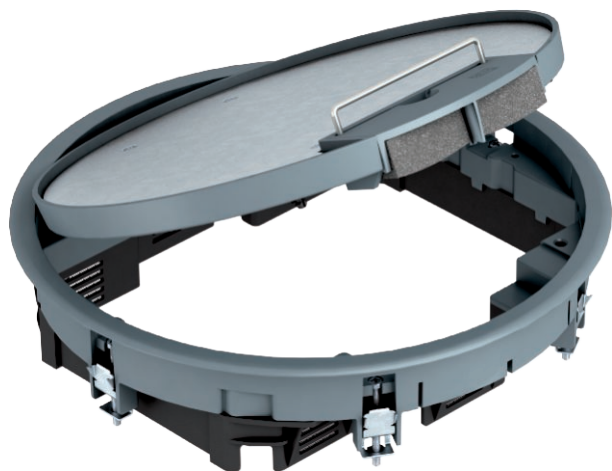

Tehnisko datu lapa

Ieriču montāžas modulis GESR7 ar roktura skavu

Art.-Nr. 7405452

Ieriču montāžas kārba ar rokturi ne vairāk kā 10 atsevišķām Modul 45 ierīcēm 2 universālajos balstos UT3 un vienā balstā UT4, izmanto kanālu sistēmās un sistēmu grīdās iekšējās.

PA Poliamīds

Produkta papildus teksta norādījumi Var izmantot līdz 7 instalācijas ierīču iebūvei ar 50. sērijas galveno plati.
Produkta papildu apraksts 1

Pamatdati

Art.-Nr.	7405452
Tips	GESR7 10U 7011
Apzīmējums 1	Zemgrīdas lūka
Apzīmējums 2	universālai montāžai
Dimensija	294x294x66
Krāsa	dzelzs pelēks
RAL numurs	7011
Materiāls	Poliamīds
Materiāla saīsinājums	PA
Mazākā VK vienība (VG)	1,00 gab.
Svars	238,20 kg/100 gab.