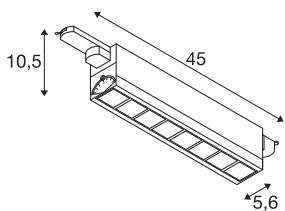

TECHNISCHE SPECIFICATIES

Art.nr.:	1004693
Aantal verschillende lichtopeningen	1
Primaire nominale spanning	220-240V ~50/60Hz mA/V
Secundaire stroom / secundaire spanning	350mA
Lengte	45 cm
Breedte	5.6 cm
Hoogte	10.5 cm
Nettogewicht	1.24 kg
Brutogewicht	1.327 kg
IP-code	IP 20
Veiligheidsklasse	I
Montagebeschrijving	Rail plafond,Rail wand
Dimbaar	Ja
Dimtechniek	DALI
Wattage	26 W
Lumen	3100 lm
Lichtkleurtemperatuur	4000 Kelvin
Stralingshoek	75 °
Kleur	wit
CRI	90
LXXBXX gegevens	L70B50
Levensduur	30000 h