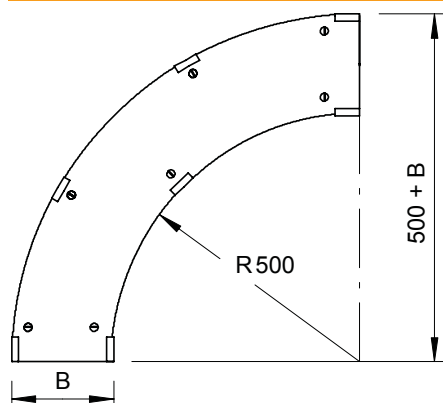

Tehnisko datu lapa

Vāks 90° līkumam WDBRL

Art.-Nr. 6231578

Vāks gara laiduma 90° līkumam ar iemontētiem pagriežamiem aizslēgiem.

St	Tērauds
DD	nepārtraukti cinkots cinks/alumīnijs, Double Dip

Produkta papildus teksta norādījumi Tā kā savienotājs ir uzstādīts no ārpuses, fasondetaļas vāks ir par 300 mm īsāks nekā attiecīgā fasondetaļa. Tas jāņem vērā, uzstādot līnijas elementus.

Pamatdati

Art.-Nr.	6231578
Tips	WDBRL 90 60 DD
Apzīmējums 1	90° pagrieziņa vāks
Apzīmējums 2	lielēm attāl. 110 un 160
Ražotājs	OBO
Dimensija	B600mm
Materiāls	Tērauds
Materiāla saīsinājums	St
Virsmas	nepārtraukti cinkots cinks/alumīnijs, Double Dip
Virsmas atbilstoši DIN	DIN EN 10346
Virsmas saīsinājums	DD
Mazākā VK vienība (VG)	1,00 gab.
Svars	945,00 kg/100 gab.

Tehniskie dati

Platums	600,00 mm
Malas augstums	110,00 mm
Izmērs B	600,00 mm
Izmērs H	15,00 mm
Līkums (leņķis)	90°
Pagriežamo sviru skaits	7,00 stundas
Stiprinājuma veids	Slēdzene ar grozāmu aizbīdni
Loksnes biezums	1,00 mm
Piemērots kabeļu renei	<input checked="" type="checkbox"/>
Piemērots režģveida renei	<input type="checkbox"/>
Piemērots kabeļu trepēm	<input checked="" type="checkbox"/>
Nerūsējošs tērauds, kodināts	<input type="checkbox"/>
Ar eņģēm	<input type="checkbox"/>