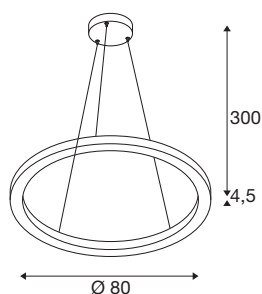

TECHNISCHE SPECIFICATIES

Art.nr.:	1004764
Aantal verschillende lichtopeningen	2
Primaire nominale spanning	220-240V ~50/60Hz mA/V
Secundaire stroom / secundaire spanning	800mA
Pendellengte	300 cm
Hoogte	4.5 cm
Diameter	80 cm
Nettogewicht	2.588 kg
Brutogewicht	5.326 kg
Veiligheidsklasse	I
Montage	Opbouw
Montagebeschrijving	Plafond
Dimbaar	Ja
Dimtechniek	DALI
Wattage	34 W
Lumen	1230 / 1270 lm
Lichtkleurtemperatuur	3000/4000 Kelvin
Stralingshoek	130 °
Kleur	wit
CRI	90
BIG WHITE pagina	122