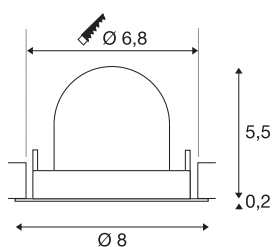

TECHNISCHE SPECIFICATIES

Art.nr.:	1005831
Aantal verschillende lichtopeningen	1
Secundaire stroom / secundaire spanning	200mA
Hoogte	5.7 cm
Diameter	8 cm
Inbouwdiameter	6.8 cm
Inbouwdiepte	11 cm
Nettogewicht	0.11 kg
Brutogewicht	0.118 kg
Veiligheidsklasse	III
Montage	Inbouw
Montagebeschrijving	Plafond
Wattage	7 W
Lumen	700 lm
Lichtkleurtemperatuur	3000 Kelvin
Stralingshoek	20 °
Kleur	zwart
CRI	90
UGR ≤	16
BIG WHITE pagina	49