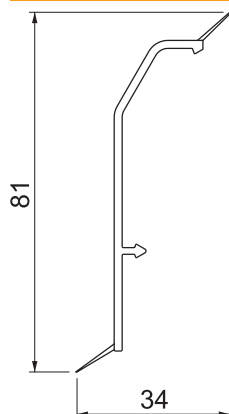

Tehnisko datu lapa

Augšējā daļa SLL 2070

Preces Nr. 6132159

Augšējā daļa grīdlīstes kanālam.

Kā pārsegs kanāla pamatnei. Var piestiprināt pie kanāla pamatnes.

PVC Polivinilhlorīds

Pamatdati

Art.-Nr.	6132159
Tips	SLL 2070 rws
Izmērs	2000x20x3
Krāsa	dzidri balts
RAL numurs	9010
Materiāls	Polivinilhlorīds
Materiāla saīsinājums	PVC
Mazākā VK vienība (VG)	2 m
Svars	24,88 kg/100 m

Tehniskie dati

Garums	2.000,00 mm
Platums	50,00 mm
Augstums	70,00 mm