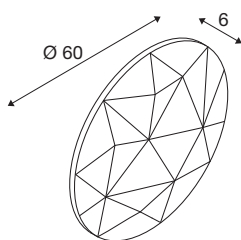

MANA

kap rond 60 beige

Licht en design in perfecte harmonie: de van vilt gemaakte kappen van de MANA-serie overtuigen door hun buitengewone look. Als meerdere armaturen in diverse kleuren en maten als wolk naast elkaar worden gemonteerd geeft dat een spannende vormgeving van de wand van kantoren en woonruimtes. Houd er rekening mee dat u de MANA-kap moet combineren met de passende MANA BASIS (led-versie 1004657 of de onverlichte versie 1004969).

TECHNISCHE SPECIFICATIES

Art.nr.:	1004662
Hoogte	6 cm
Diameter	60 cm
Nettogewicht	0.89 kg
Brutogewicht	1.487 kg
IP-code	IP 20
Kleur	beige
BIG WHITE pagina	185