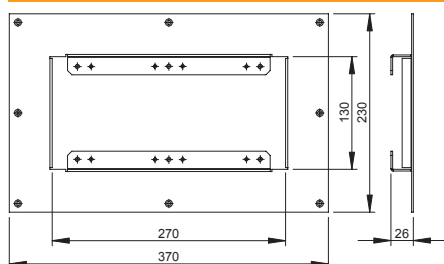

Tehnisko datu lapa

Montāžas vāks UKL4

Art.-Nr. 7428538

Dobās grīdas parasti aprīko ar apaļām iebūvējamām vienībām. Tam nepieciešamās montāžas atveres izveido vai nu izurbjot, vai izmantojot kausveida elementus. Zem grīdas pamatnes plātnes vadus uz ierīču montāžas moduļiem un kasetēm izvelk brīvi bez vadu instalāciju sistēmām.

St	Tērauds
FS	cinkots

Pamatdati

Art.-Nr.	7428538
Tips	DUG UKL4
Dimensija	370x230x26
Materiāls	Tērauds
Materiāla saīsinājums	St
Virsmas	cinkots
Virsmas atbilstoši DIN	DIN EN 10346
Virsmas saīsinājums	FS
Mazākā VK vienība (VG)	1,00 gab.
Svars	114,00 kg/100 gab.

Tehniskie dati

Garums	370,00 mm
Platums	230,00 mm