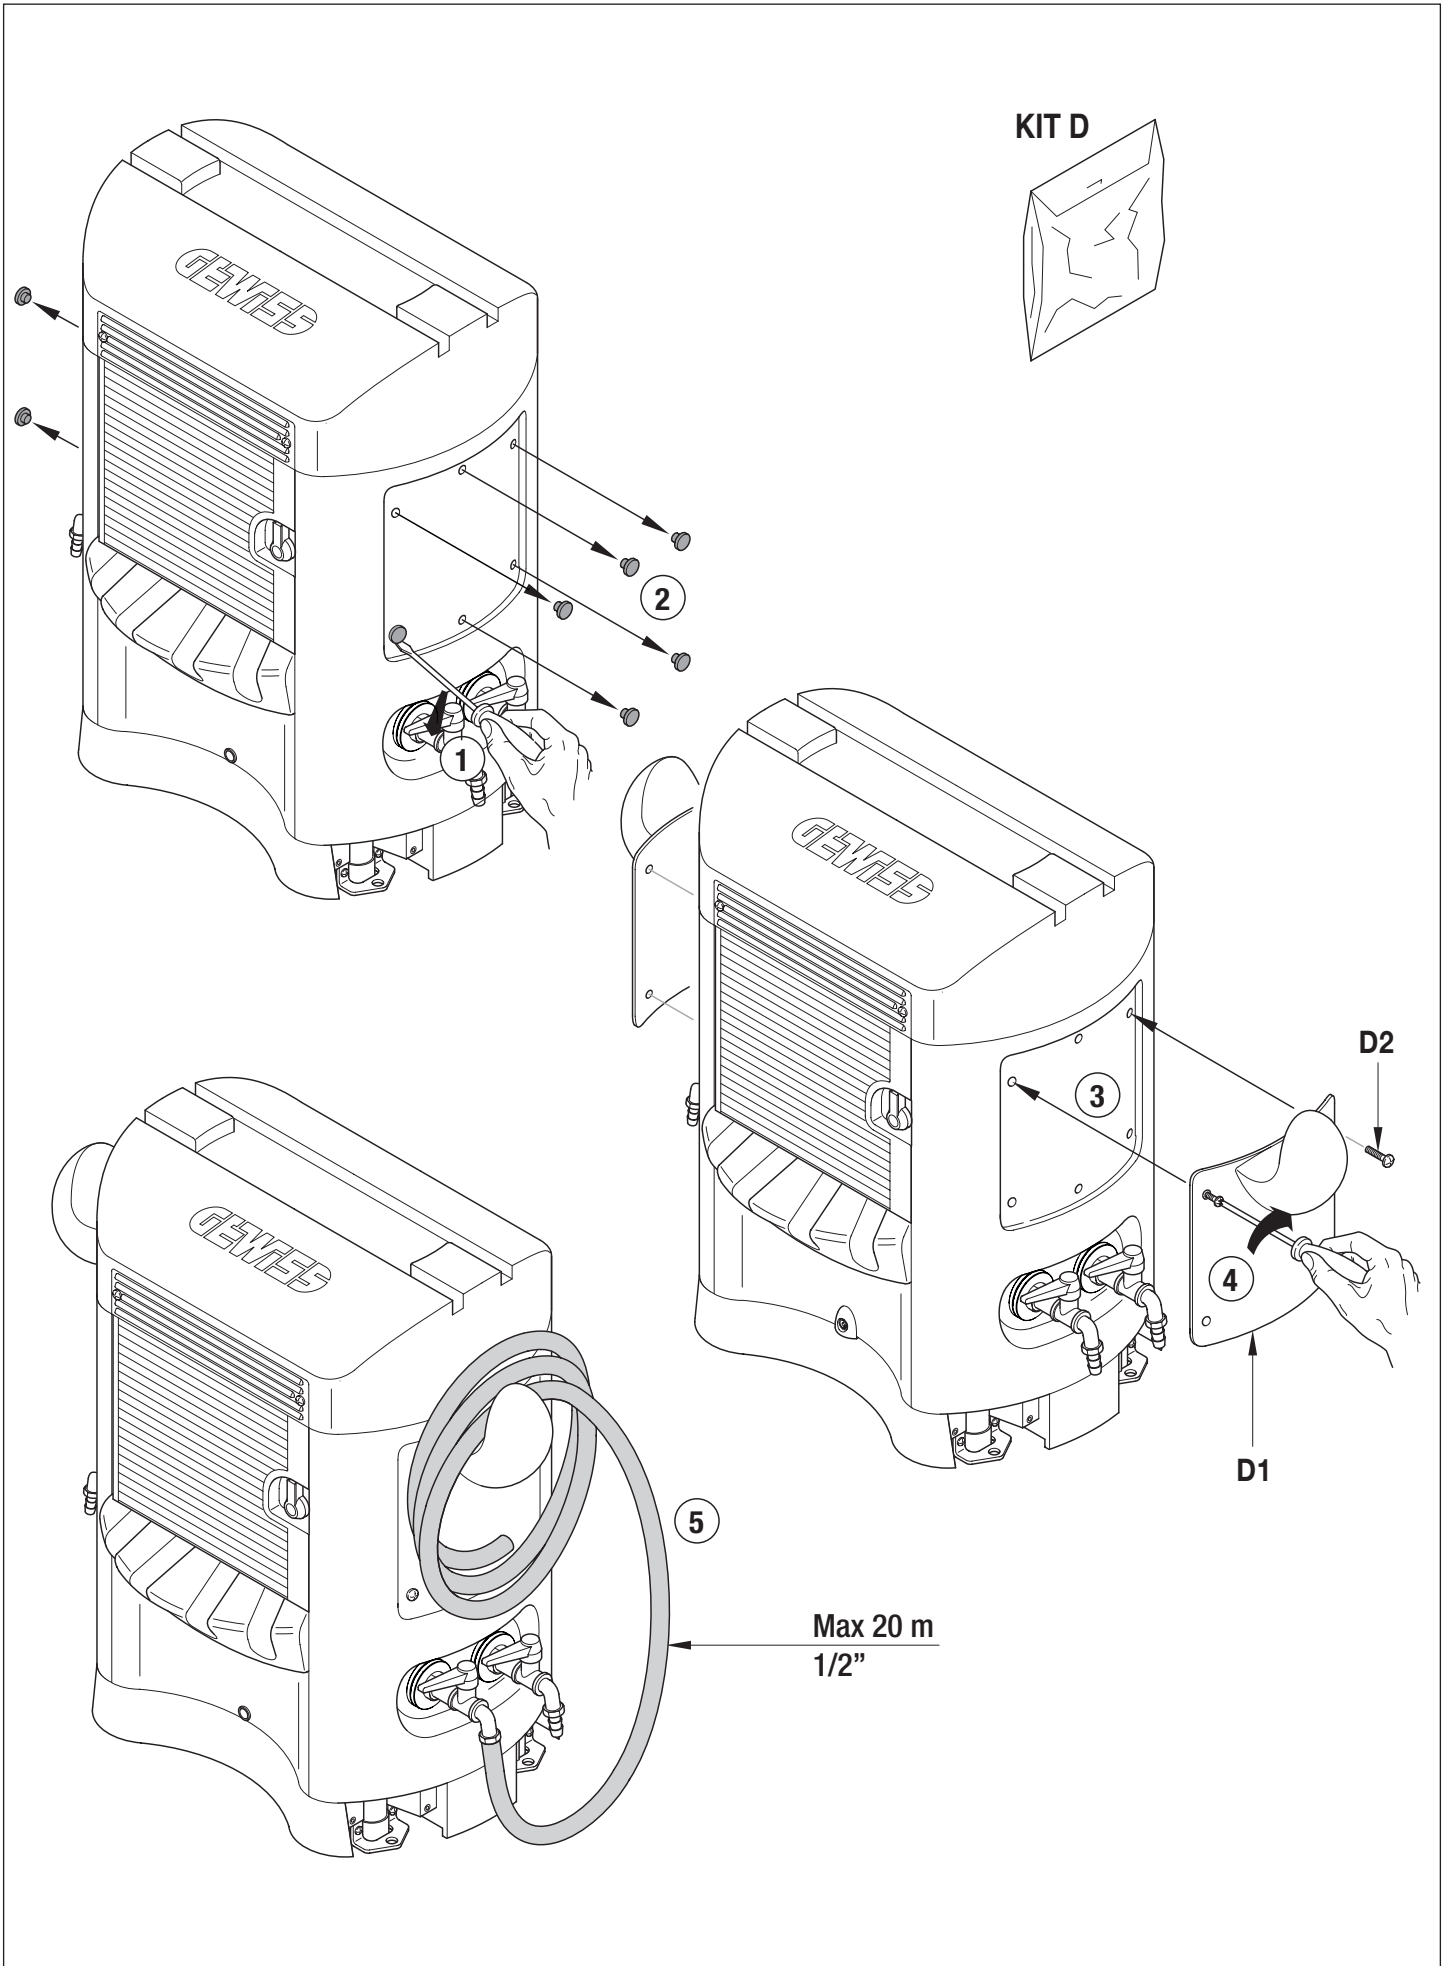

 GW 68 731W	3 67 IB IP67 16/32A	
 GW 68 732W	4 44 IB IP44 16/32A	
 GW 68 733W	3 COMBIBLOC	2  IEC 309 HP 16A (MAX 2P+⊕) 27COMBI IP55 (85x75 mm)
 GW 68 734W		6  IEC 309 HP 16/32A 27COMBI IP55 (85x75 mm)
 GW 68 735W	2 67 IB IP67 63A	
 GW 68 736W		1  IEC 309 HP 125A
 GW 68 737 A/W		
	GW 68 741 A/W 14 DIN	

GW 68 751		GW 68 764	
GW 68 752		GW 68 761	
GW 68 753		GW 68 762 A/W	
GW 68 763		GW 68 758	
GW 68 770			

	A		
A1			4
A2	M5x20		6
A3	Ø5x20		2

	D		
D1			2
D2	M5x20		8

	C		
C1			1
C2	M5x20		4
C3			1

	E		
E1	DX		2
E2	SX		2
E3	M5x20		8
E4	Ø14-16		8
E5	M8		4
E6	Ø9		4

	F		
F1			2

**KIT A**

**"A"**  
1P  
GW 68 705

**"B"**  
2P  
GW 68 715

**"A"**  
1P  
GW 68 705

**"B"**  
2P  
GW 68 715

cod. 7.55.4.387.6

Punto di contatto indicato in adempimento ai fini delle direttive e regolamenti UE applicabili: