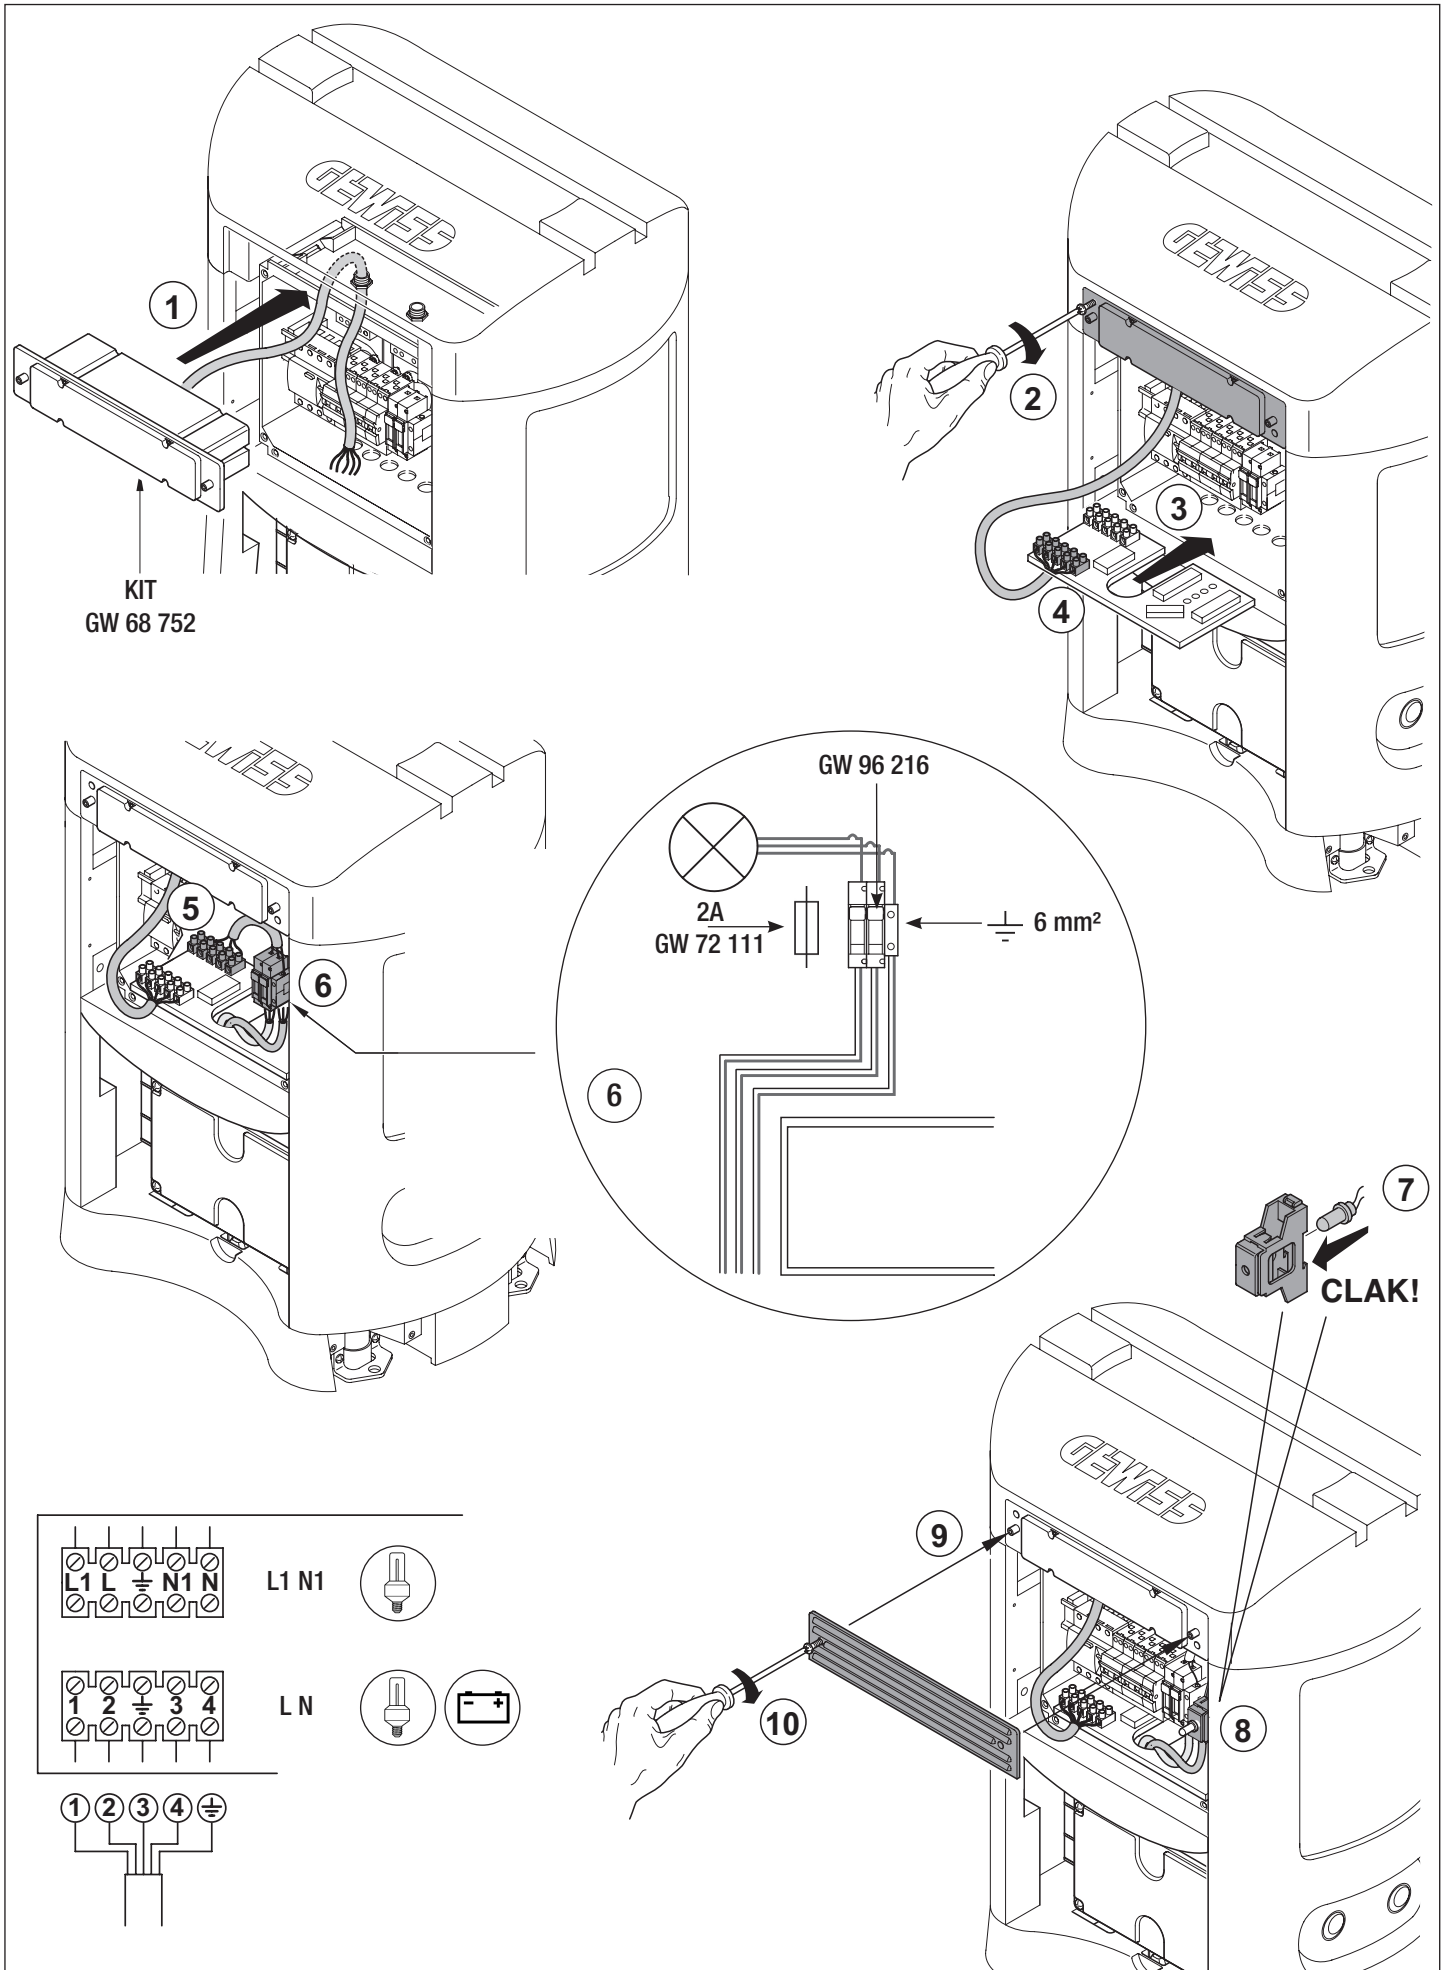

 GW 68 731W	3 67 IB IP67 16/32A	
 GW 68 732W	4 44 IB IP44 16/32A	
 GW 68 733W	3 COMBIBLOC	2  IEC 309 HP 16A (MAX 2P+⊕) 27COMBI IP55 (85x75 mm)
 GW 68 734W		6  IEC 309 HP 16/32A 27COMBI IP55 (85x75 mm)
 GW 68 735W	2 67 IB IP67 63A	
 GW 68 736W		1  IEC 309 HP 125A
 GW 68 737 A/W		
	GW 68 741 A/W 14 DIN	

GW 68 751		GW 68 764	
GW 68 752		GW 68 761	
GW 68 753		GW 68 762 A/W	
GW 68 763		GW 68 758	
GW 68 770			

	A		
A1			4
A2	M5x20		6
A3	Ø5x20		2

	D		
D1			2
D2	M5x20		8

	C		
C1			1
C2	M5x20		4
C3			1

	E		
E1	DX		2
E2	SX		2
E3	M5x20		8
E4	Ø14-16		8
E5	M8		4
E6	Ø9		4

	F		
F1			2

**KIT A**

**"A"**  
1P  
GW 68 705

**"B"**  
2P  
GW 68 715

**"A"**  
1P  
GW 68 705

**"B"**  
2P  
GW 68 715

cod. 7.55.4.387.6

Punto di contatto indicato in adempimento ai fini delle direttive e regolamenti UE applicabili: