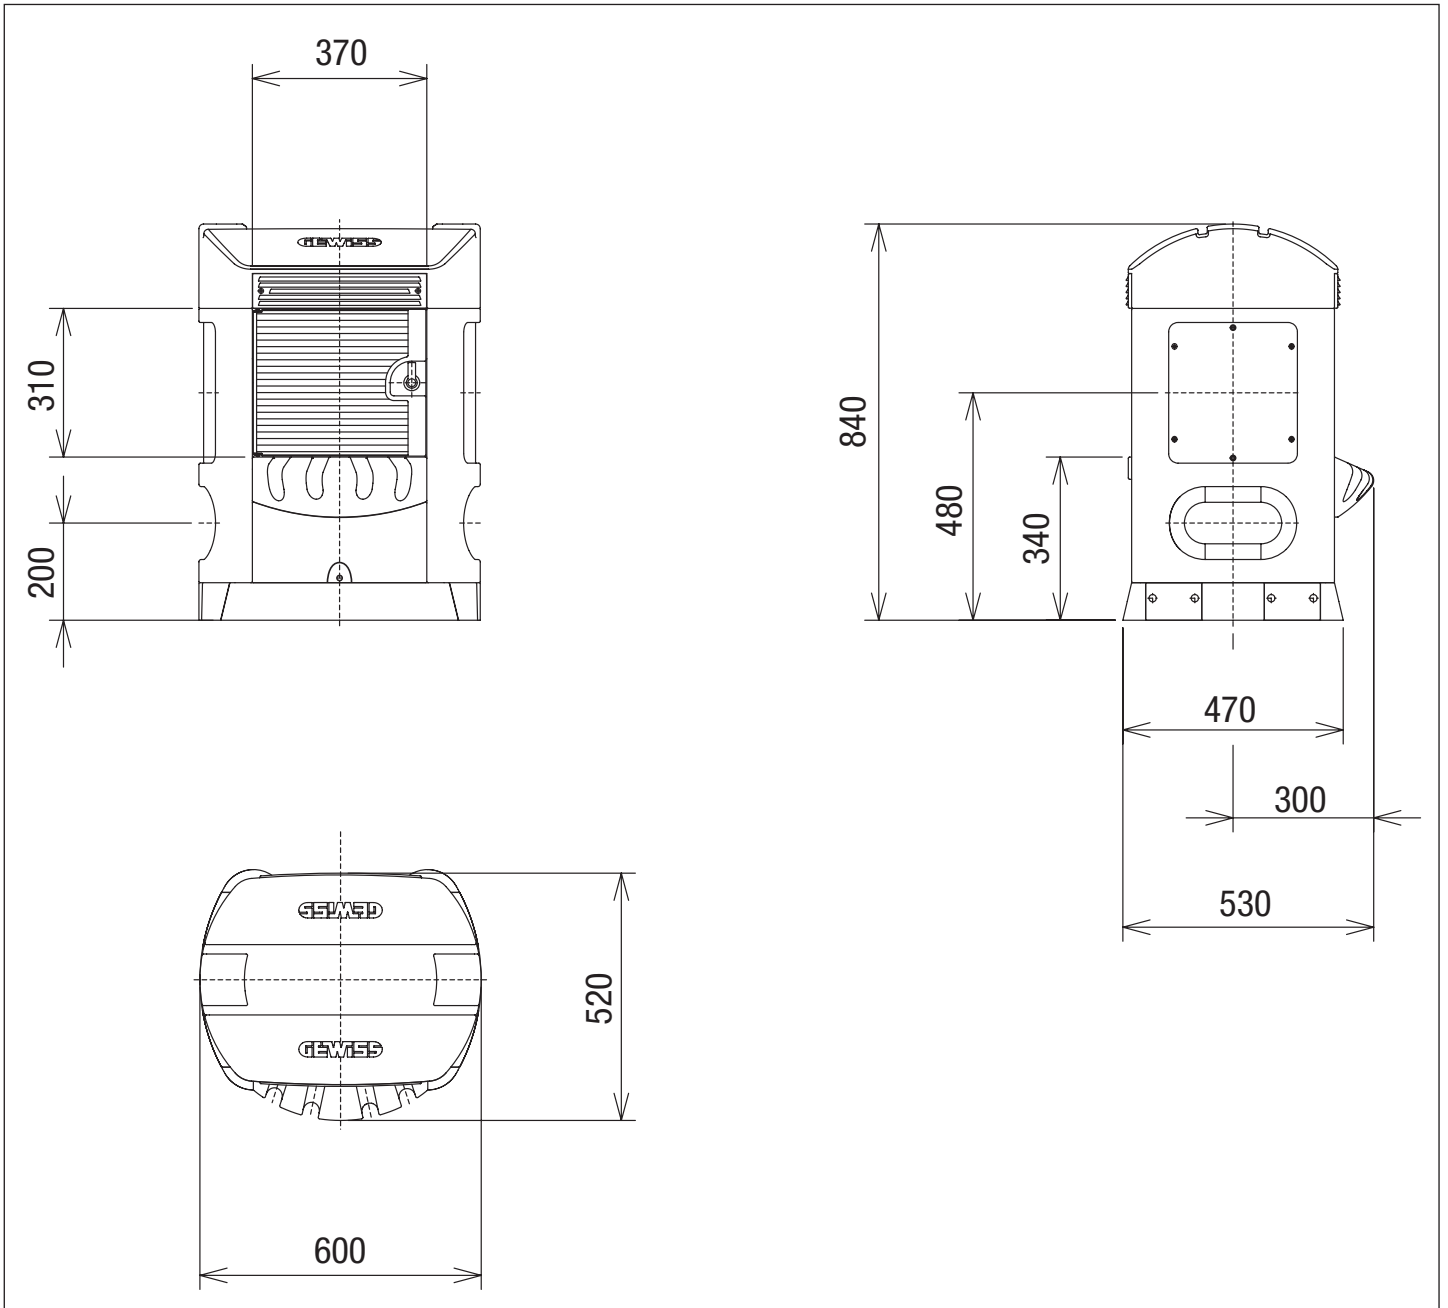

 GW 68 731W	3 67 IB IP67 16/32A	
 GW 68 732W	4 44 IB IP44 16/32A	
 GW 68 733W	3 COMBIBLOC	2  IEC 309 HP 16A (MAX 2P+⊕) 27COMBI IP55 (85x75 mm)
 GW 68 734W		6  IEC 309 HP 16/32A 27COMBI IP55 (85x75 mm)
 GW 68 735W	2 67 IB IP67 63A	
 GW 68 736W		1  IEC 309 HP 125A
 GW 68 737 A/W		
	GW 68 741 A/W 14 DIN	

GW 68 751		GW 68 764	
GW 68 752		GW 68 761	
GW 68 753		GW 68 762 A/W	
GW 68 763		GW 68 758	
GW 68 770			

	A		
A1			4
A2	M5x20		6
A3	Ø5x20		2

	D		
D1			2
D2	M5x20		8

	C		
C1			1
C2	M5x20		4
C3			1

	E		
E1	DX		2
E2	SX		2
E3	M5x20		8
E4	Ø14-16		8
E5	M8		4
E6	Ø9		4

	F		
F1			2

**KIT A**

**"A"**  
1P  
GW 68 705

**"B"**  
2P  
GW 68 715

**"A"**  
1P  
GW 68 705

**"B"**  
2P  
GW 68 715

cod. 7.55.4.387.6

Punto di contatto indicato in adempimento ai fini delle direttive e regolamenti UE applicabili: