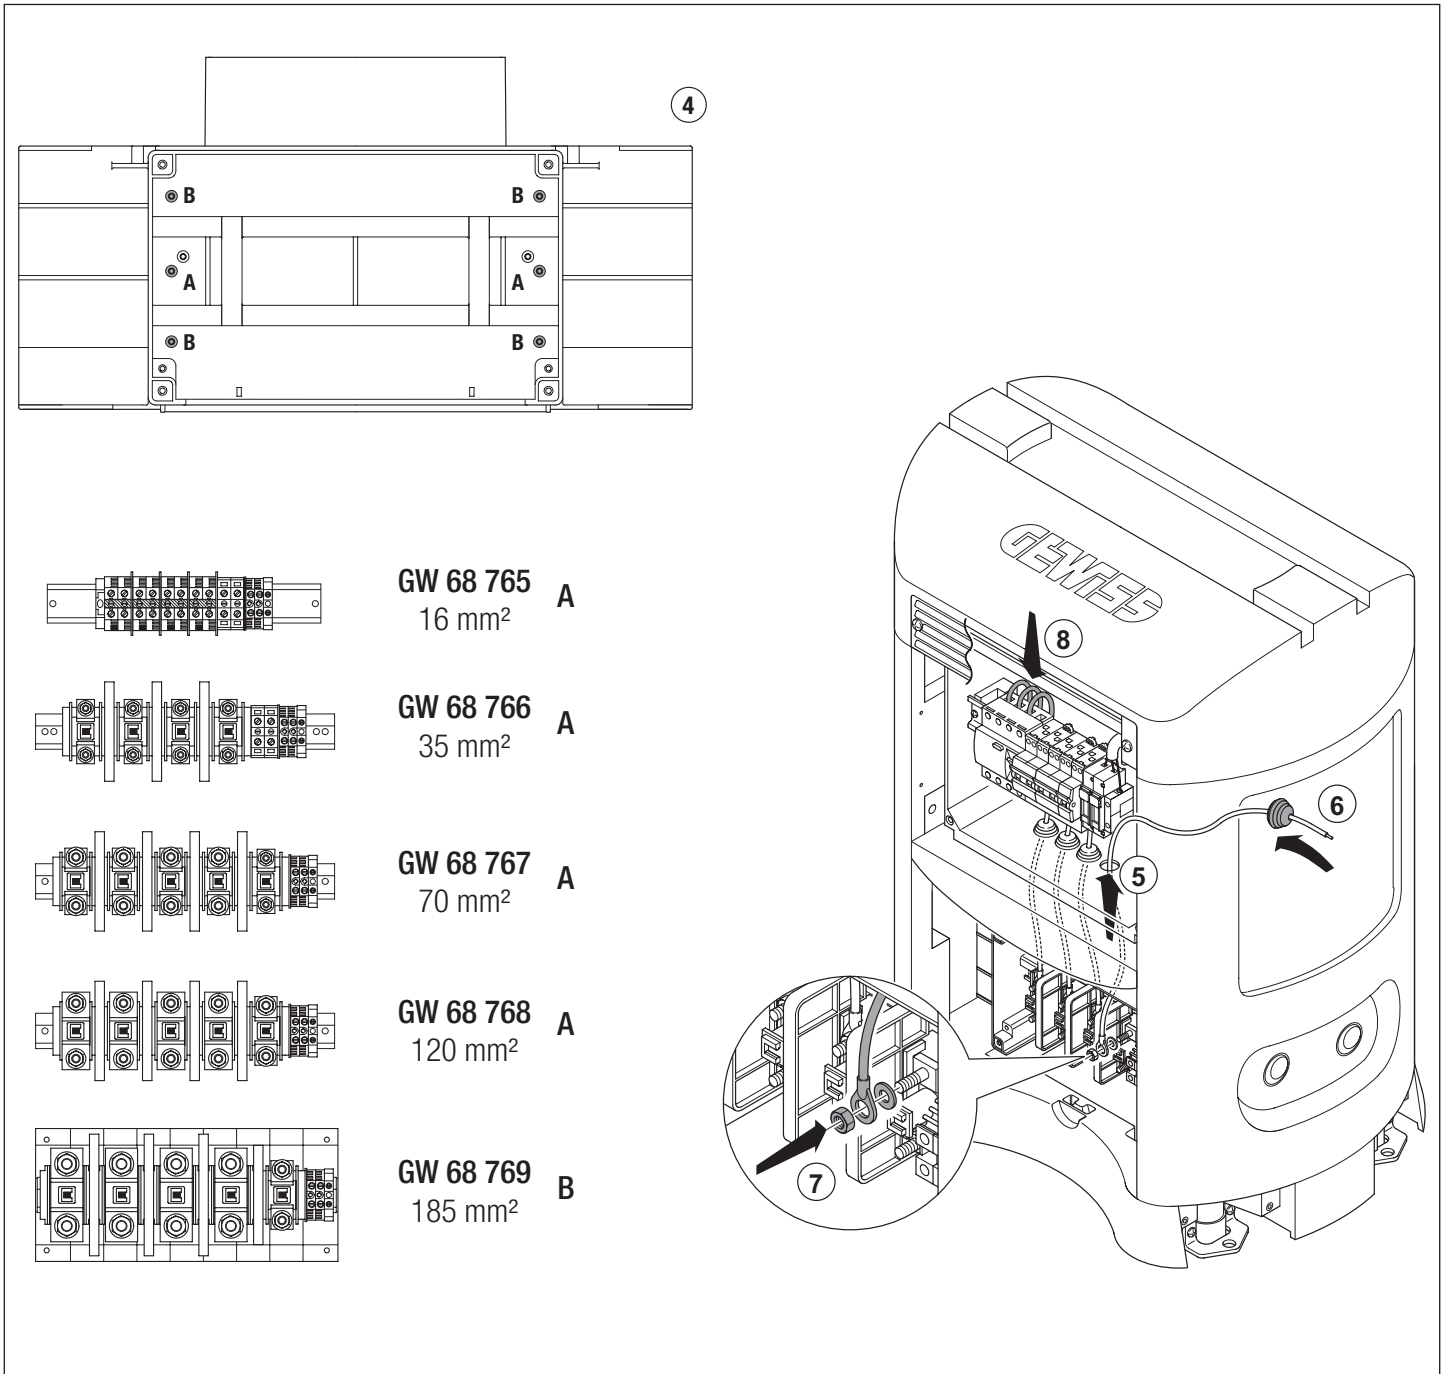

 GW 68 731W	3 67 IB IP67 16/32A	
 GW 68 732W	4 44 IB IP44 16/32A	
 GW 68 733W	3 COMBIBLOC	2  IEC 309 HP 16A (MAX 2P+⊕) 27COMBI IP55 (85x75 mm)
 GW 68 734W		6  IEC 309 HP 16/32A 27COMBI IP55 (85x75 mm)
 GW 68 735W	2 67 IB IP67 63A	
 GW 68 736W		1  IEC 309 HP 125A
 GW 68 737 A/W		
	GW 68 741 A/W 14 DIN	

GW 68 751		GW 68 764	
GW 68 752		GW 68 761	
GW 68 753		GW 68 762 A/W	
GW 68 763		GW 68 758	
GW 68 770			

	A		
A1			4
A2	M5x20		6
A3	Ø5x20		2

	D		
D1			2
D2	M5x20		8

	C		
C1			1
C2	M5x20		4
C3			1

	E		
E1	DX		2
E2	SX		2
E3	M5x20		8
E4	Ø14-16		8
E5	M8		4
E6	Ø9		4

	F		
F1			2

**KIT A**

**"A"**  
1P  
GW 68 705

**"B"**  
2P  
GW 68 715

**"A"**  
1P  
GW 68 705

**"B"**  
2P  
GW 68 715

cod. 7.55.4.387.6

Punto di contatto indicato in adempimento ai fini delle direttive e regolamenti UE applicabili: