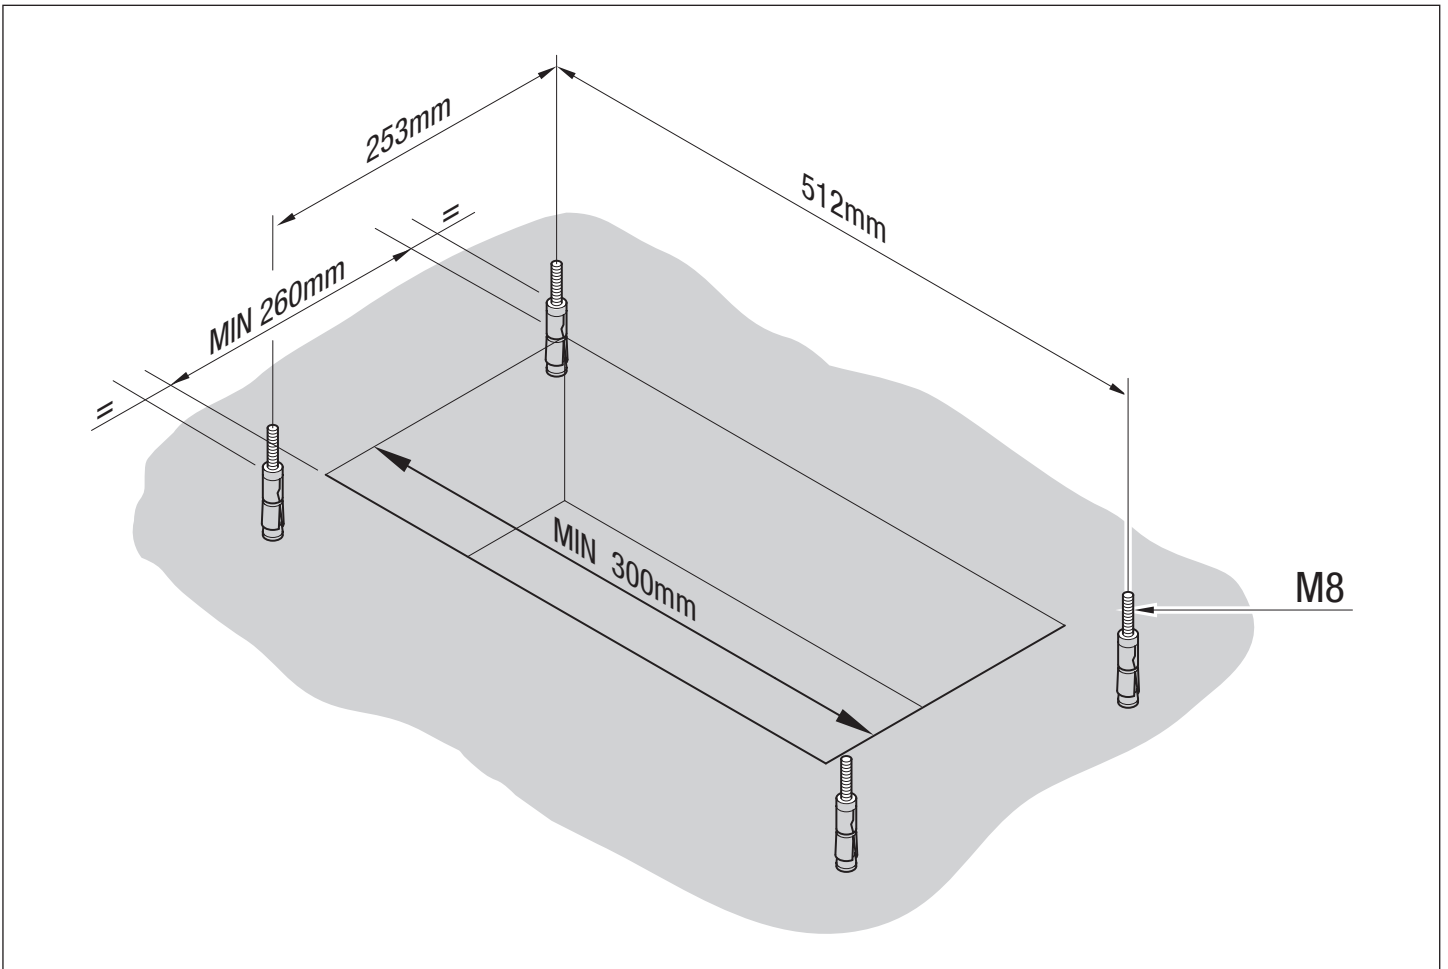

GW 68 751		GW 68 764	
GW 68 752		GW 68 761	
GW 68 753		GW 68 762 A/W	
GW 68 763		GW 68 758	
GW 68 770			

	A		
A1			4
A2	M5x20		6
A3	Ø5x20		2

	D		
D1			2
D2	M5x20		8

	C		
C1			1
C2	M5x20		4
C3			1

	E		
E1	DX		2
E2	SX		2
E3	M5x20		8
E4	Ø14-16		8
E5	M8		4
E6	Ø9		4

	F		
F1			2

**KIT A**

**"A"**  
1P  
GW 68 705

**"B"**  
2P  
GW 68 715

**"A"**  
1P  
GW 68 705

**"B"**  
2P  
GW 68 715

cod. 7.55.4.387.6

Punto di contatto indicato in adempimento ai fini delle direttive e regolamenti UE applicabili: