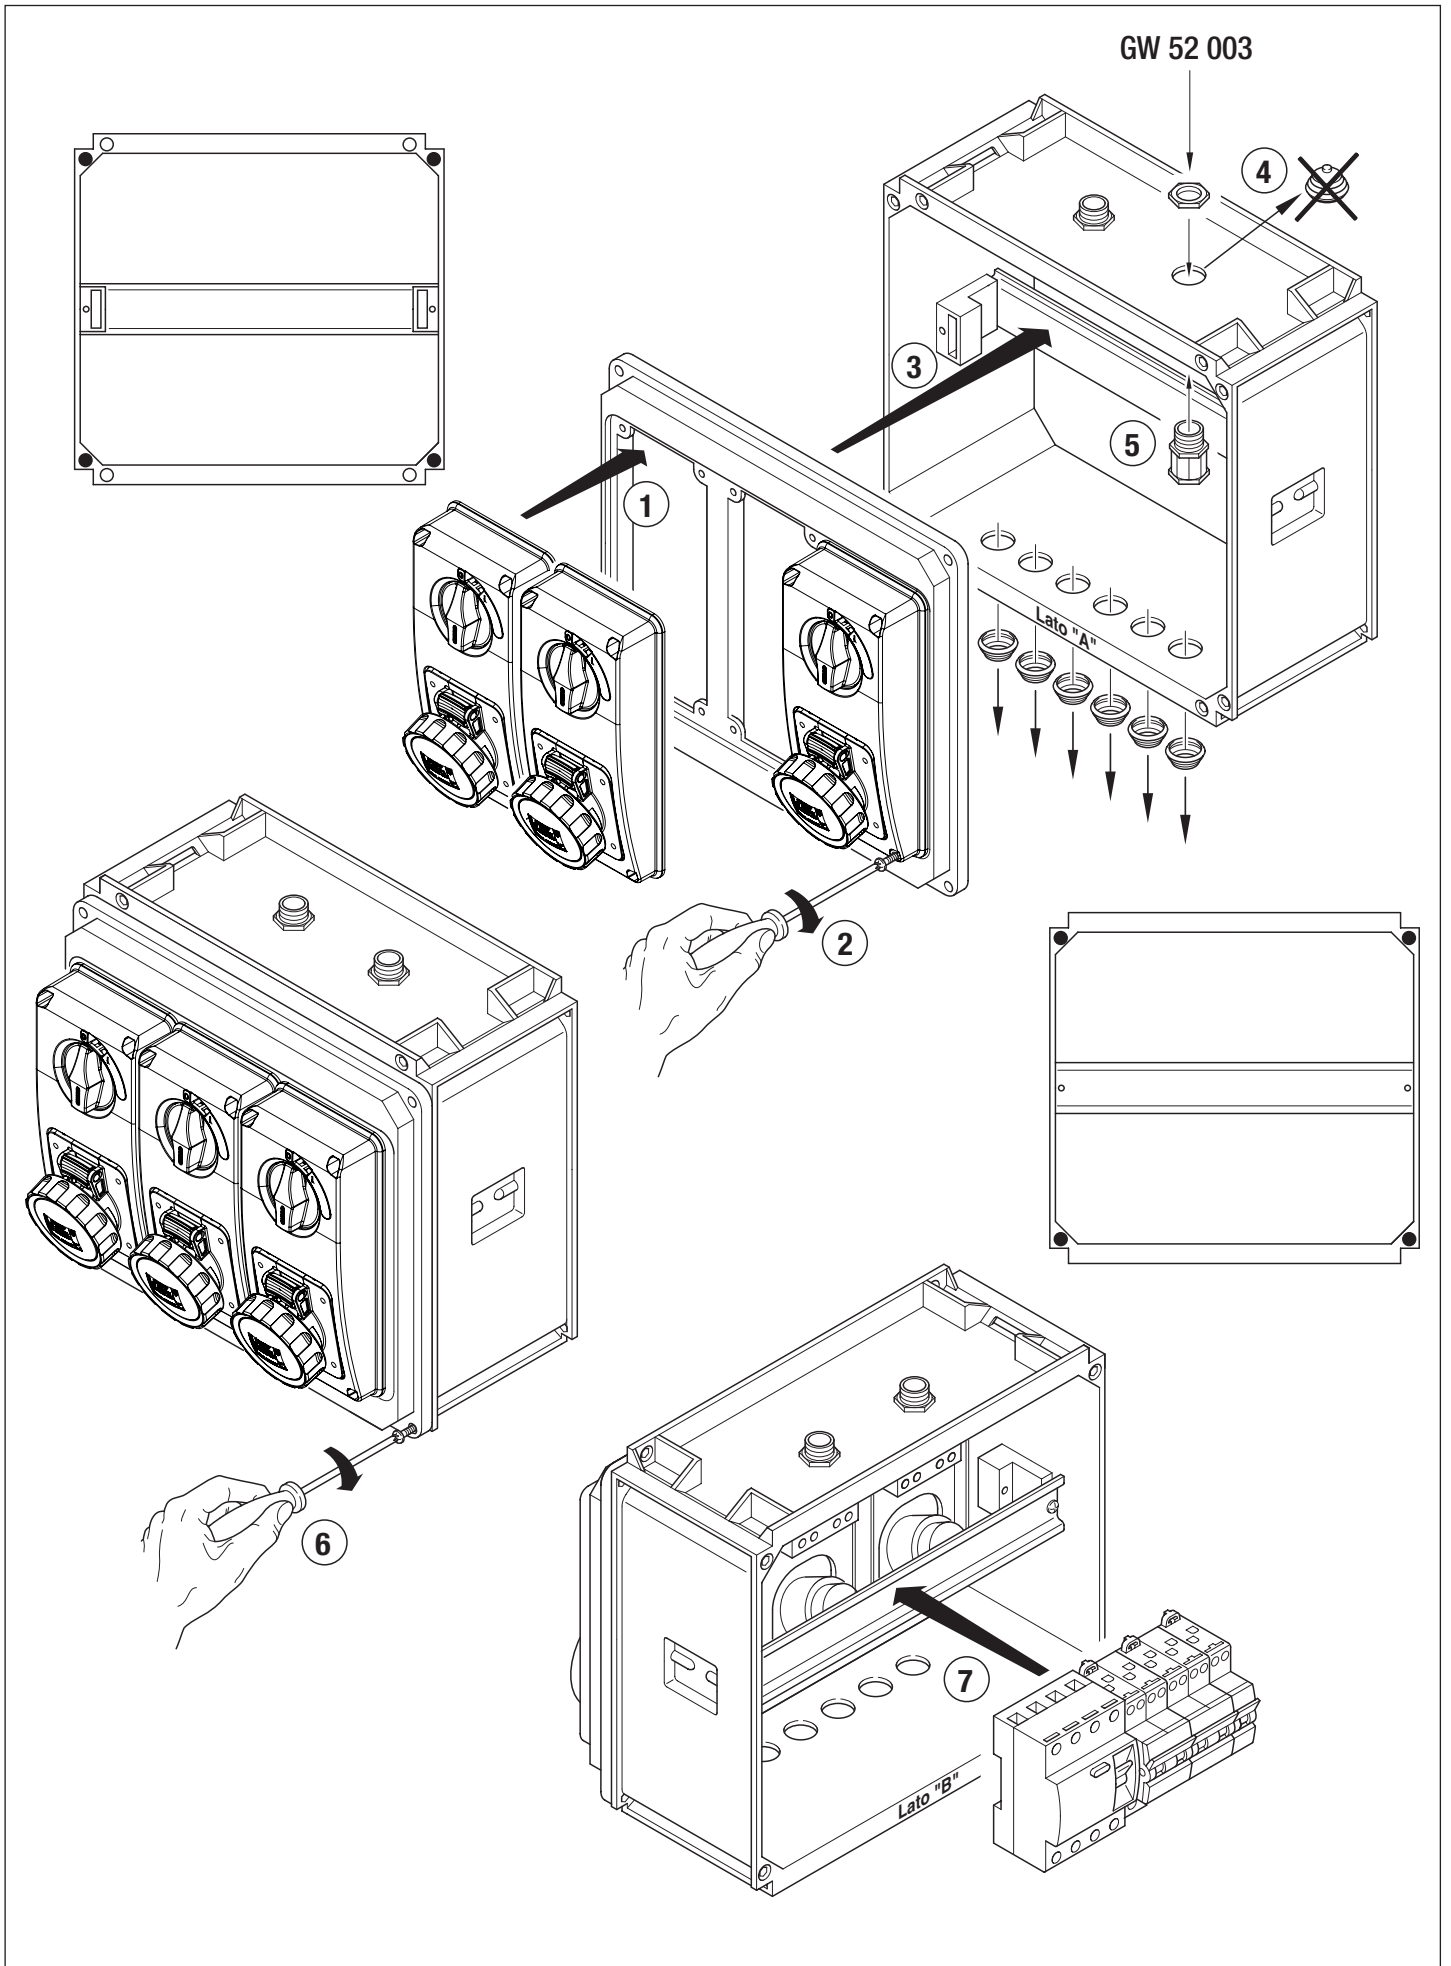

 GW 68 731W	3 67 IB IP67 16/32A	
 GW 68 732W	4 44 IB IP44 16/32A	
 GW 68 733W	3 COMBIBLOC	2  IEC 309 HP 16A (MAX 2P+⊕) 27COMBI IP55 (85x75 mm)
 GW 68 734W		6  IEC 309 HP 16/32A 27COMBI IP55 (85x75 mm)
 GW 68 735W	2 67 IB IP67 63A	
 GW 68 736W		1  IEC 309 HP 125A
 GW 68 737 A/W		
	GW 68 741 A/W 14 DIN	

GW 68 751		GW 68 764	
GW 68 752		GW 68 761	
GW 68 753		GW 68 762 A/W	
GW 68 763		GW 68 758	
GW 68 770			

	A		
A1			4
A2	M5x20		6
A3	Ø5x20		2

	D		
D1			2
D2	M5x20		8

	C		
C1			1
C2	M5x20		4
C3			1

	E		
E1	DX		2
E2	SX		2
E3	M5x20		8
E4	Ø14-16		8
E5	M8		4
E6	Ø9		4

	F		
F1			2

**KIT A**

**"A"**  
1P  
GW 68 705

**"B"**  
2P  
GW 68 715

**"A"**  
1P  
GW 68 705

**"B"**  
2P  
GW 68 715

cod. 7.55.4.387.6

Punto di contatto indicato in adempimento ai fini delle direttive e regolamenti UE applicabili: