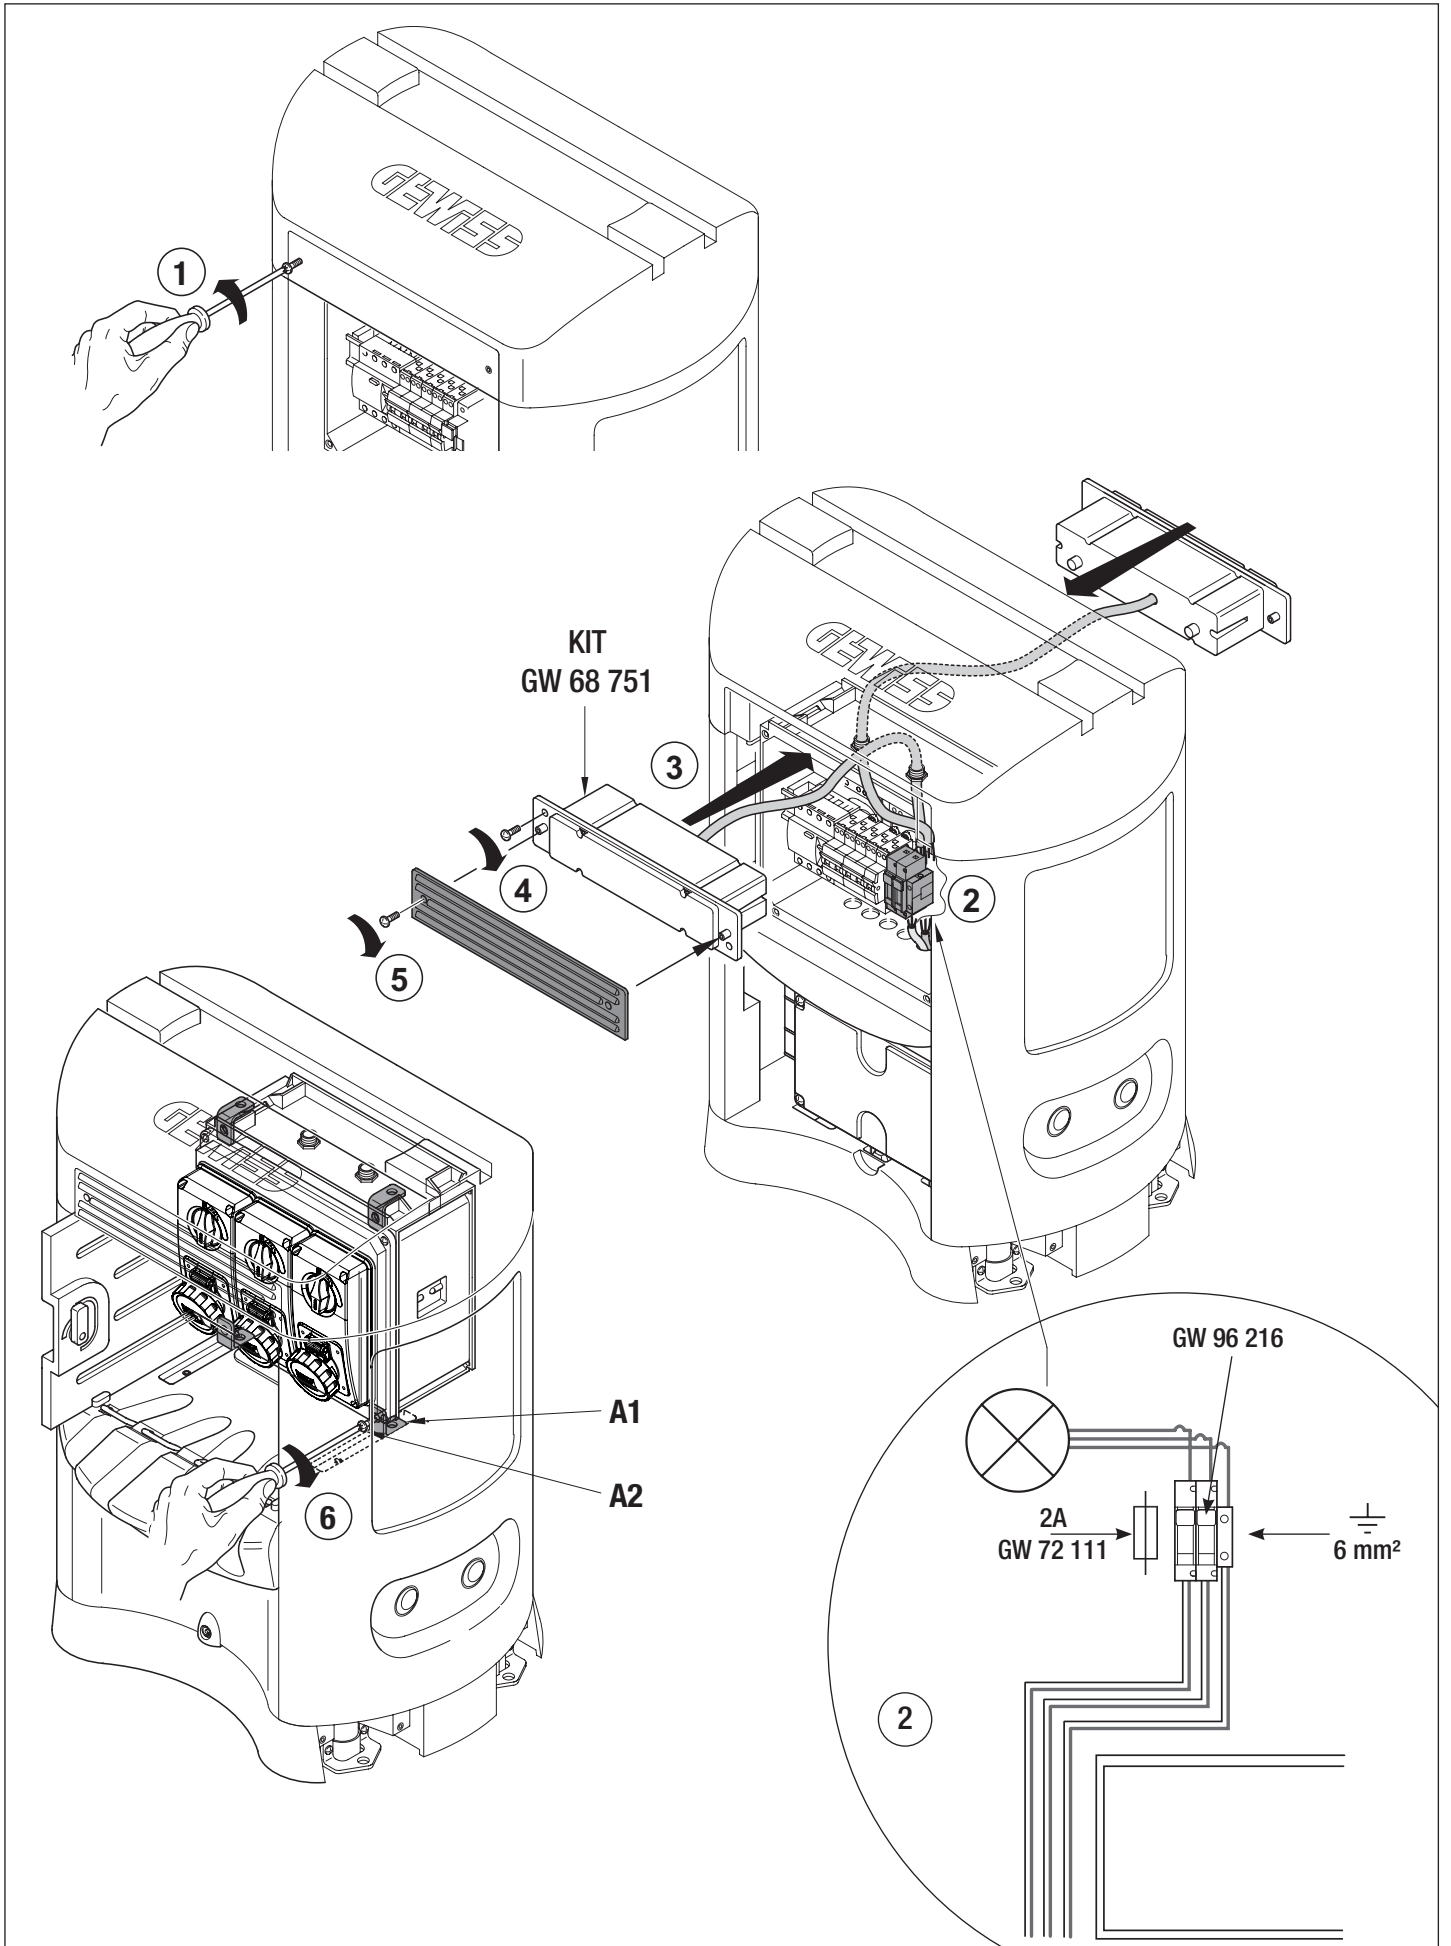

 GW 68 731W	3 67 IB IP67 16/32A	
 GW 68 732W	4 44 IB IP44 16/32A	
 GW 68 733W	3 COMBIBLOC	2  IEC 309 HP 16A (MAX 2P+⊕) 27COMBI IP55 (85x75 mm)
 GW 68 734W		6  IEC 309 HP 16/32A 27COMBI IP55 (85x75 mm)
 GW 68 735W	2 67 IB IP67 63A	
 GW 68 736W		1  IEC 309 HP 125A
 GW 68 737 A/W		
	GW 68 741 A/W 14 DIN	

GW 68 751		GW 68 764	
GW 68 752		GW 68 761	
GW 68 753		GW 68 762 A/W	
GW 68 763		GW 68 758	
GW 68 770			

	A		
A1			4
A2	M5x20		6
A3	Ø5x20		2

	D		
D1			2
D2	M5x20		8

	C		
C1			1
C2	M5x20		4
C3			1

	E		
E1	DX		2
E2	SX		2
E3	M5x20		8
E4	Ø14-16		8
E5	M8		4
E6	Ø9		4

	F		
F1			2

**KIT A**

**"A"**  
1P  
GW 68 705

**"B"**  
2P  
GW 68 715

**"A"**  
1P  
GW 68 705

**"B"**  
2P  
GW 68 715

cod. 7.55.4.387.6

Punto di contatto indicato in adempimento ai fini delle direttive e regolamenti UE applicabili: