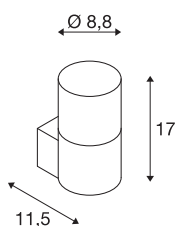

GRAFIT E27 rond

wandopbouwarmatuur antraciet

De van aluminiumprofiel gemonteerde staande armatuur GRAFIT overtuigt door zijn bijzondere effect. De lampenkappen bestaan uit gesatineerd acryl in een grijze rookglas look, die echter verdwijnt als hij ingeschakeld is. Door de beschermingsgraad IP44 is hij bijzonder geschikt voor buiten. De GRAFIT-serie bevat verder ook wandarmaturen en poollampen in verschillende hoogtes. Naast de ronde vormen zijn er ook rechthoekige modellen verkrijgbaar. Alle varianten kunnen met E27 lichtbronnen in een individuele lichtkleur worden uitgerust. De poollamp is door het open kabeleinde universeel inzetbaar. Voor een eenvoudige montage is naar wens een grondpin beschikbaar.

TECHNISCHE SPECIFICATIES

Art.nr.:	1006178
Fitting	E27
Aantal fittingen	1
Primaire nominale spanning	220-240V ~50/60Hz mA/V
Breedte	8.8 cm
Hoogte	17 cm
Diepte	11.5 cm
Nettogewicht	0.529 kg
Brutogewicht	0.641 kg
IP-code	IP 44
Veiligheidsklasse	I
Montage	Opbouw
Montagebeschrijving	Wand
Wattage	11 W
Kleur	antraciet
minimale omgevingstemperatuur	-20 °C
maximale omgevingstemperatuur	45 °C
BIG WHITE pagina	626