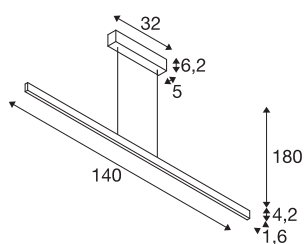

TECHNISCHE SPECIFICATIES

Art.nr.:	1006185
Aantal verschillende lichtopeningen	2
Primaire nominale spanning	220-240V ~50/60Hz mA/V
Secundaire stroom / secundaire spanning	600mA
Lengte	104 cm
Pendellengte	180 cm
Breedte	1.6 cm
Hoogte	4.2 cm
Nettogewicht	1.75 kg
Brutogewicht	1.873 kg
Veiligheidsklasse	I
Montage	Opbouw
Montagebeschrijving	Plafond
Dimbaar	Ja
Dimtechniek	Fase-afsnijding
Wattage	24 W
Lumen	1250 / 1250 lm
Lichtkleurtemperatuur	2700/3000 Kelvin
Kleur	zwart
CRI	90
BIG WHITE pagina	118