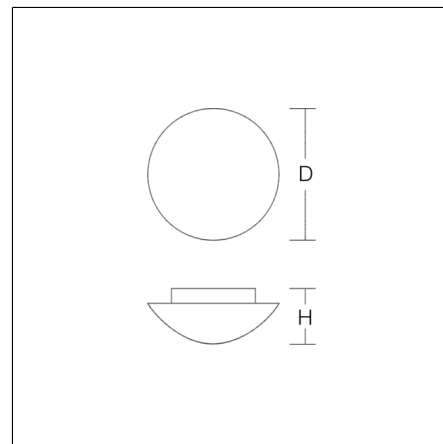

FLAT BASIC

211071.002 | Plafonniers et appliques

Plafonniers et appliques
4010319283830
D 500, H 150

Montage des plafonniers, Flèche murale
blanc pur (RAL 9010)

Luminaire apparent rond décoratif. Armature en matière synthétique. Verre opalin trois couches soufflé à la bouche (verre triplex) mat satiné. Fixation du verre par serrage à baïonnette. Le verre triplex diffuse une lumière particulièrement homogène, douce et anti-éblouissement. Convient à Montage des plafonniers, Flèche murale.

Données du produit

Diamètre D	500 mm
Hauteur H	150 mm
Poids	5.26 kg
Source de lumière	3 x A60 max. 60 W, E27
Flux lumineux utile	1350 lm
Puissance du système	138 W
Efficacité lumineuse	10 lm/W
Taux d'éblouissement d'inconfort UGR (4H 8H)	15,1
Angle de rayonnement	down 118° up 180°
Appareillage	Non nécessaire
Contrôle	on/off
Tension	0 - 250 V / 0 - 60 Hz
CIE Flux Code / CEN Flux Code	42 71 90 82 65
Degré de protection	IP 43 montage au plafond IP 44 montage mural
Classe de protection	II
Test au fil incandescent	960°C
Résistance aux chocs	IK03
Température ambiante	25 °C
Marque de conformité	CE, EAC, UKCA