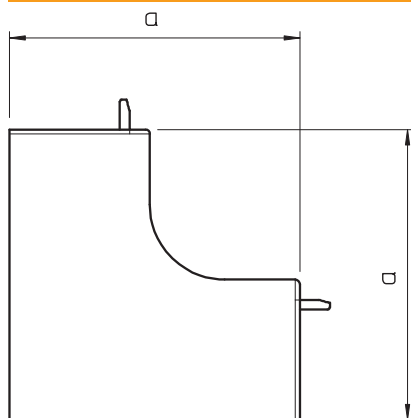

# Tehnisko datu lapa

lekšējā stūra vāks, kanāla tipam WDK 15040

Art.-Nr. 6158242

lekšējais stūris WDK kanālu virziena maiņai.

**PVC** Polivinilhlorīds

Produkta papildu apraksts 1 Fasondetāļas visbiežāk ir izgatavotas kā pārsega fasondetāļas.

## Pamatdati

Art.-Nr.	6158242
Tips	WDK HI15040GR
Apzīmējums 1	lekšēja stūra vāks
Dimensija	15x40mm
Krāsa	akmens pelēks
RAL numurs	7030
Materiāls	Polivinilhlorīds
Materiāla saīsinājums	PVC
Mazākā VK vienība (VG)	4,00 gab.
Svars	1,06 kg/100 gab.

# Tehnisko datu lapa

lekšējā stūra vāks, kanāla tipam WDK 15040

Art.-Nr. 6158242

## Tehniskie dati

Garums	42,00 mm
Platums	40,00 mm
Augstums	15,00 mm
Izmērs H	40,00 mm
Attālums a	42,00 mm
Izpildījums	Apvalka detaļa
Stiprinājuma veids	uzstiprināms
sarkans; RAL 3000	15 x 40
Piemērots funkciju nodrošināšanai	<input type="checkbox"/>
Nesatur halogēnus	<input type="checkbox"/>
kanāla dziļums	15,00 mm
Aizsargplēve dzeltens; RAL 1021	<input checked="" type="checkbox"/>
Leņķa diapazons	90,00 - 90,00 °