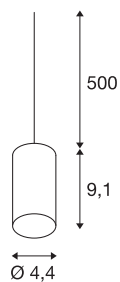

## FITU

hanglamp, A60, rond, wit, 5m kabel met open kabeleinde, max. 60 W

De FITU-pendelophanging met open kabeleinde uit ons MIX & MATCH systeem voor hangarmaturen is in verschillende kleuren verkrijgbaar. De productfamilie FITU behoort door de veelzijdige toepassingsmogelijkheden. Door de ingebouwde E27-fitting is de armatuur voor led- en spaarlampen geschikt. Deze wordt direct op 230 V netspanning aangesloten.

## TECHNISCHE SPECIFICATIES

Art.nr.:	132691
Fitting	E27
Aantal fittingen	1
Primaire nominale spanning	220-240V ~50/60Hz mA/V
Pendellengte	500 cm
Hoogte	9.1 cm
Diameter	4.4 cm
Nettogewicht	0.334 kg
Brutogewicht	0.38 kg
IP-code	IP 20
Veiligheidsklasse	II
Montage	Opbouw
Montagebeschrijving	Plafond met accessoires
Wattage	60 W
Kleur	wit
maximale omgevingstemperatuur	30 °C
BIG WHITE pagina	150