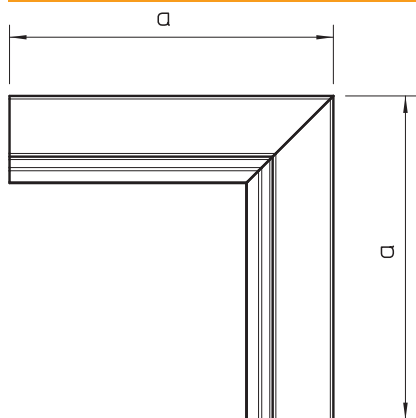

## Iekšējais stūris vadu kanālam, tips LKM 60100

Art.-Nr. 6249639

Iekšējais stūris LKM kanālu virziena maiņai.

<b>St</b>	Tērauds
<b>FSK</b>	cinkots / ar plastmasas pārklājumu

Produkta papildu apraksts 1 | Potenciālu izlīdzināšana starp apakšējo un augšējo daļu bez papildlīdzekļiem

### Pamatdati

Art.-Nr.	6249639
Tips	LKM I60100RW
Apzīmējums 1	Iekšējais stūris
Dimensija	60x100mm
Krāsa	dzidri balts
RAL numurs	9010
Materiāls	Tērauds
Materiāla saīsinājums	St
Virsmas	cinkots / ar plastmasas pārklājumu
Virsmas atbilstoši DIN	DIN EN 10346
Virsmas saīsinājums	FSK
Mazākā VK vienība (VG)	1,00 gab.
Svars	39,40 kg/100 gab.

## Tehniskie dati

Garums	180,00 mm
Platums	100,00 mm
Augstums	60,00 mm
Izmērs H	100,00 mm
Attālums a	180,00 mm
Izpildījums	Apakšējā daļa
Stiprinājuma veids	Perforēta pamatne
sarkans; RAL 3000	60 x 100
kanāla dziļums	63,70 mm
Leņķa diapazons	90,00 - 90,00 °