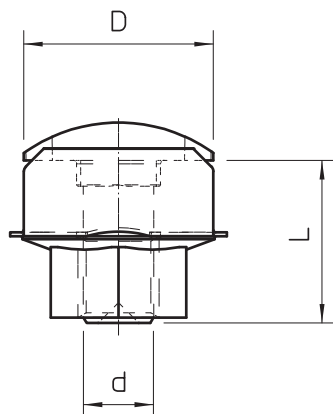

Ātrais stiprinājums FKSM kabeļu reņu nostiprināšanai uz balstiem.

CE

St	Tērauds
F	karsti cinkota

Produkta papildus teksta norādījumi

Vēlāk ātro savienotāju var iemontēt visos balstos ar caurumu izmēru 7 x ...

Pamatdati

Art.-Nr.	6424548
Tips	FCM F
Apzīmējums 1	Quick Savienojums
Dimensija	M6x12
Materiāls	Tērauds
Materiāla saīsinājums	St
Virsmas	karsti cinkota
Virsmas atbilstošs DIN	DIN 267, Teil 10
Virsmas saīsinājums	F
Mazākā VK vienība (VG)	50,00 gab.
Svars	0,72 kg/100 gab.

Tehnisko datu lapa

Ātrais stiprinājums

Art.-Nr. 6424548

Tehniskie dati

Garums	12,00 mm
Izmērs d	6,00 mm
Izmērs D	13,50 mm
Izmērs L	12,00 mm
Izmēri	M6 x 12 mm
Vītne	M6
Metriskā vītne	6,00