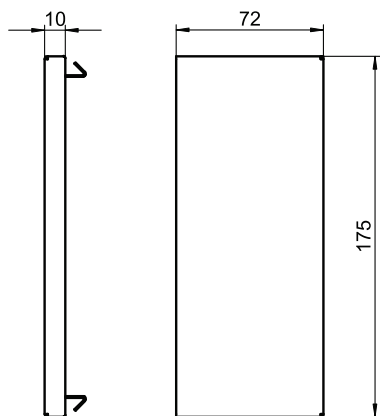

Tehnisko datu lapa

Gala elements, kanāla augstums 70 mm

Art.-Nr. 6277670

Gala elements GS ierīču montāžas kanālam.

St Tērauds

Pamatdati

Art.-Nr.	6277670
Tips	GS-E70170RW
Apzīmējums 1	Gala aizsēgs
Dimensija	70x170mm
Krāsa	dzidri balts
RAL numurs	9010
Materiāls	Tērauds
Materiāla saisinājums	St
Mazākā VK vienība (VG)	1,00 gab.
Svars	12,90 kg/100 gab.

Tehnisko datu lapa

Gala elements, kanāla augstums 70 mm

Art.-Nr. 6277670

Tehniskie dati

Platums	175,00 mm
Augstums	72,00 mm
Izpildījums	simetrisks
Stiprinājuma veids	uzstiprināms
Piemērots	pa kreisi/pa labi
Nesatur halogēnus	<input checked="" type="checkbox"/>
Griezuma vietas aizsegšana	<input checked="" type="checkbox"/>
Aizsargplēve	<input type="checkbox"/>