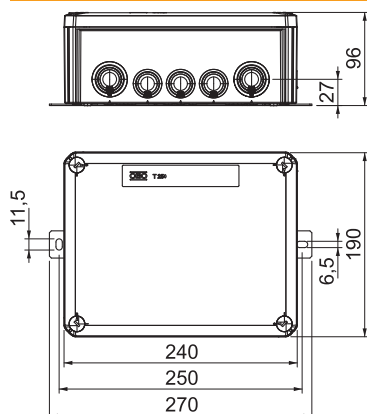

Ieskaitot 2 x skrūves enkurus MMSplus P 6x35.

PP Polipropilēns

Pamatdati

Art.-Nr.	7205756
Tips	T250ED 16AF
Dimensija	240x190x95
Krāsa	pasteļoranžs
RAL numurs	2003
Materiāls	Polipropilēns
Materiāla saīsinājums	PP
Mazākā VK vienība (VG)	1,00 gab.
Svars	104,85 kg/100 gab.

Tehniskie dati

Garums	240,00 mm
Platums	190,00 mm
Augstums	95,00 mm
Atvēruma iekšējais izmērs	225x173x86 mm
Izmērs L	240,00 mm
Izmērs B	190,00 mm
Izmērs H	95,00 mm
Izmērs L1	250,00 mm
Izmērs L2	270,00 mm
Izmēri G x P x A	240x190x95 mm
Izmēri	240x190x95 mm
Virknējams	<input type="checkbox"/>
Spaiļu skaits	6,00
Korpasa caurvada veids	Pakāpiju membrāna, nogriežama
Aprīkojums	Spaiļe

Tehnisko datu lapa

FireBox ar iespraužamu blīvi, 1 drošinātāja ieliktni

Art.-Nr. 7205756

Tehniskie dati

Vāks	nav caurspīdīgs
Vāka nostiprināšana	skrūvēts
Atveres	9 x M25 7 x M32
Ievads no aizmugures	<input type="checkbox"/>
Sprādzien droša konstrukcija	<input type="checkbox"/>
Forma	taisnstūra
Funkciju nodrošināšana (ETIM)	E 90
Sprādzienbīstamai zonai	bez
sprādzienbīstamai zonai, gāze	bez
sprādzienbīstamai zonai, putekli	bez
Nesatur halogēnus	<input checked="" type="checkbox"/>
Ekranizēts	<input type="checkbox"/>
Ar vāku	Jā
Ar vāku	<input checked="" type="checkbox"/>
Montāžas veids	Virsapmetuma
Nominālais diametrs	16,00 mm ²
Nominālais spriegums	660,00 V
Aizsardzības klase	IP66
Plombējams	<input type="checkbox"/>
Triecienizturīgs	<input type="checkbox"/>
Caurspīdīgs vāks	<input type="checkbox"/>
Noturīgs pret laikapstākļu iedarbību	<input type="checkbox"/>