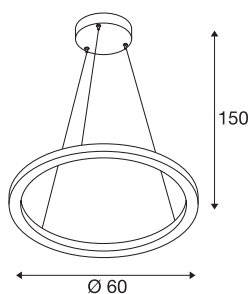

TECHNISCHE SPECIFICATIES

Art.nr.:	1002909
Primaire nominale spanning	220-240V ~50/60Hz mA/V
Secundaire stroom / secundaire spanning	600mA
Pendellengte	300 cm
Hoogte	3 cm
Diameter	60 cm
Nettogewicht	1.874 kg
Brutogewicht	3.757 kg
IP-code	IP 20
Veiligheidsklasse	I
Montage	Opbouw
Montagebeschrijving	Plafond
Dimbaar	Ja
Dimtechniek	DALI
Wattage	24 W
Lumen	1550 lm
Lichtkleurtemperatuur	3000/4000 Kelvin
Kleur	zwart
CRI	90
LXXBXX gegevens	L70B50
Levensduur	30000 h
minimale omgevingstemperatuur	-20 °C

Lichtbron

916474		maximale omgevingstemperatuur	50 °C
		BIG WHITE pagina	770