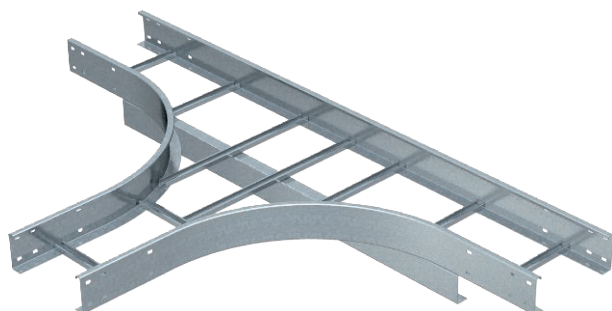

Tehnisko datu lapa

T veida atzarojums 110

Art.-Nr. 6312675

Horizontāla T-veida detaļa visām gara laiduma kabelu trepēm ar malas augstumu 110 mm.

St	Tērauds
FS	cinkots

Produkta papildus teksta norādījumi

Papildu stabilitātes nodrošināšanai fasondetāļu pusē ir jāparedz papildu balstelementi.

Pamatdati

Art.-Nr.	6312675
Tips	WLT 1160 FS
Apzīmējums 1	T-elements
Apzīmējums 2	priekš kabelu trepes 110
Dimensija	110x600
Materiāls	Tērauds
Materiāla saīsinājums	St
Virsmas	cinkots
Virsmas atbilstoši DIN	DIN EN 10346
Virsmas saīsinājums	FS
Mazākā VK vienība (VG)	1,00 gab.
Svars	2.340,00 kg/100 gab.

Tehniskie dati

Platums	600,00 mm
Malas augstums	110,00 mm
Izmērs B	600,00 mm
Izmērs R	500,00 mm
Spraišņu izpildījums	Necaaurumots profils
Sānu malas konstrukcija	plakans profils
Montāžas forma	Atzarojums, simetrisks
Piemērots funkciju nodrošināšanai	<input type="checkbox"/>
Metāla biezums	2,00 mm
Nerūsējošs tērauds, kodināts	<input type="checkbox"/>
Gara laiduma izpildījums	<input checked="" type="checkbox"/>