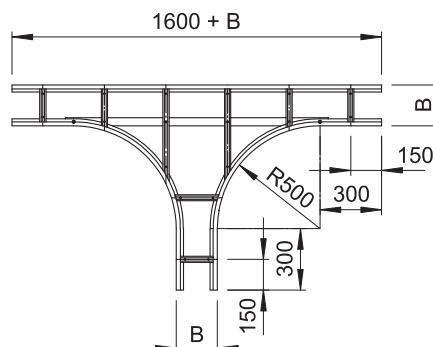

Tehnisko datu lapa

T veida atzarojums 110

Art.-Nr. 6312675

Horizontāla T-veida detaļa visām gara laiduma kabelu trepēm ar malas augstumu 110 mm.

St	Tērauds
FS	cinkots

Produkta papildus teksta norādījumi

Papildu stabilitātes nodrošināšanai fasondetāļu pusē ir jāparedz papildu balstelementi.

Pamatdati

Art.-Nr.	6312675
Tips	WLT 1160 FS
Apzīmējums 1	T-elements
Apzīmējums 2	priekš kabelu trepes 110
Dimensija	110x600
Materiāls	Tērauds
Materiāla saīsinājums	St
Virsmas	cinkots
Virsmas atbilstoši DIN	DIN EN 10346
Virsmas saīsinājums	FS
Mazākā VK vienība (VG)	1,00 gab.
Svars	2.340,00 kg/100 gab.

Tehniskie dati

Platums	600,00 mm
Malas augstums	110,00 mm
Izmērs B	600,00 mm
Izmērs R	500,00 mm
Spraišņu izpildījums	Necaaurumots profils
Sānu malas konstrukcija	plakans profils
Montāžas forma	Atzarojums, simetrisks
Piemērots funkciju nodrošināšanai	<input type="checkbox"/>
Metāla biezums	2,00 mm
Nerūsējošs tērauds, kodināts	<input type="checkbox"/>
Gara laiduma izpildījums	<input checked="" type="checkbox"/>