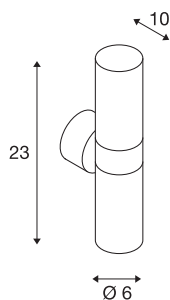

ASTINA

outdoor wandarmatuur, TCR50-SE, IP44, rond, up/down, geborsteld aluminium, max. 44 W

De wandarmatuur ASTINA bestaat uit aluminium en glas dat de lichtbronnen afdekt. Dankzij de stand van de twee ingebouwde fittingen, produceert de gemonteerde lamp twee zelfde, maar tegengestelde lichtbundels (UP/DOWN). Door de beveiligingsklasse IP44 is hij geschikt voor buitengebruik. De in meerdere kleurvarianten beschikbare lamp wordt op 230 V netspanning aangesloten.

TECHNISCHE SPECIFICATIES

Art.nr.:	228776
Fitting	GU10
Lichtbronnen	TCR50-SE
Aantal fittingen	2
Inclusief lampen	Geen
Aantal verschillende lichtopeningen	2
Primaire nominale spanning	220-240V ~50/60Hz mA/V
Hoogte	23 cm
Diameter	6 cm
Diepte	10 cm
Nettogewicht	0.822 kg
Brutogewicht	0.898 kg
IP-code	IP 44
Veiligheidsklasse	I
Montage	Opbouw
Montagebeschrijving	Wand
Wattage	11 W
Kleur	alu
BIG WHITE pagina	641