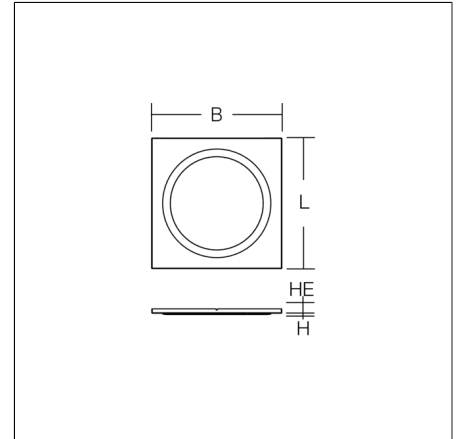

Inlegarmatuur voor plafondsysteem met zichtbare draagrails. Inlegraam plaatstaal gepoedercoat. Behuizing spuitgietaluminium. Diffusor van niet-vergelende kunststof (PMMA) opaal. Geschikt voor Inlegarmatuur. Inclusief extern schakelapparaat met connectiekabel 250 mm lengte. Chintz decoratief element, achteraf zonder gereedschap te monteren aan de armatuur, verkrijgbaar als toebehoren.

Productgegevens

Lengte L	622 mm
Breedte B	622 mm
Hoogte H	6 mm
Inbouw lengte LA	600 mm
Inbouw breedte BA	600 mm
Installatieruimte hoogte HE	43 mm
Gewicht	4.79 kg
Lichtbron	LED
Kleurtemperatuur	4000 K
Effectieve lichtstroom	3600 lm
Systeemvermogen	30 W
Armatuur efficiëntie	120 lm/W
Glare evaluatie UGR (4H 8H)	23,9
Uitstralingshoek	113°
Levensduur	50000 h (L80/B50)
Kleurweergave-index CRI	80
Kleurtolerantie	4
Fotobiologische veiligheid conform EN 62471	Risicogroep 0
Bedrijfsapparaat	Converter
Controle	on/off
Spanning	220 - 240 V / 50 - 60 Hz
Armatuur aan zekering B10A	20
Armatuur aan zekering B16A	32
Inschakelstroom / Inschakeltijd	30 A / 100 µs
CIE Flux Code / CEN Flux Code	47 79 96 100 100
Beschermingsgraad	IP 40
Beschermingsklasse	II
Gloeidraadtest	650°C - 30 seconden
Slagvastheid	IK06
Omgevingstemperatuur	-20 °C ... + 35 °C
Veiligheidsmarkering	De inbouwarmatuur niet afdekken!
Conformiteitsmerkteken	CE, EAC