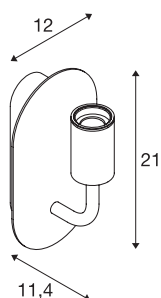

FITU WL

indoor wandopbouwlamp, E27, wit, max. 24W

De FITU wandlamp uit ons MIX & MATCH systeem is in verschillende kleuren verkrijgbaar. De productfamilie FITU bekoort door de veelzijdige toepassingsmogelijkheden. Door de ingebouwde E27-fitting is het armatuur voor led- en spaarlampen geschikt. De lamp wordt direct op 230V netspanning aangesloten.

TECHNISCHE SPECIFICATIES

Art.nr.:	1002147
Fitting	E27
Aantal fittingen	1
Primaire nominale spanning	220-240V ~50/60Hz mA/V
Breedte	12 cm
Hoogte	21 cm
Diepte	11.4 cm
Nettogewicht	0.839 kg
Brutogewicht	1.082 kg
IP-code	IP 20
Veiligheidsklasse	I
Montage	Opbouw
Montagebeschrijving	Wand
Wattage	24 W
Kleur	wit
maximale omgevingstemperatuur	30 °C
BIG WHITE pagina	214