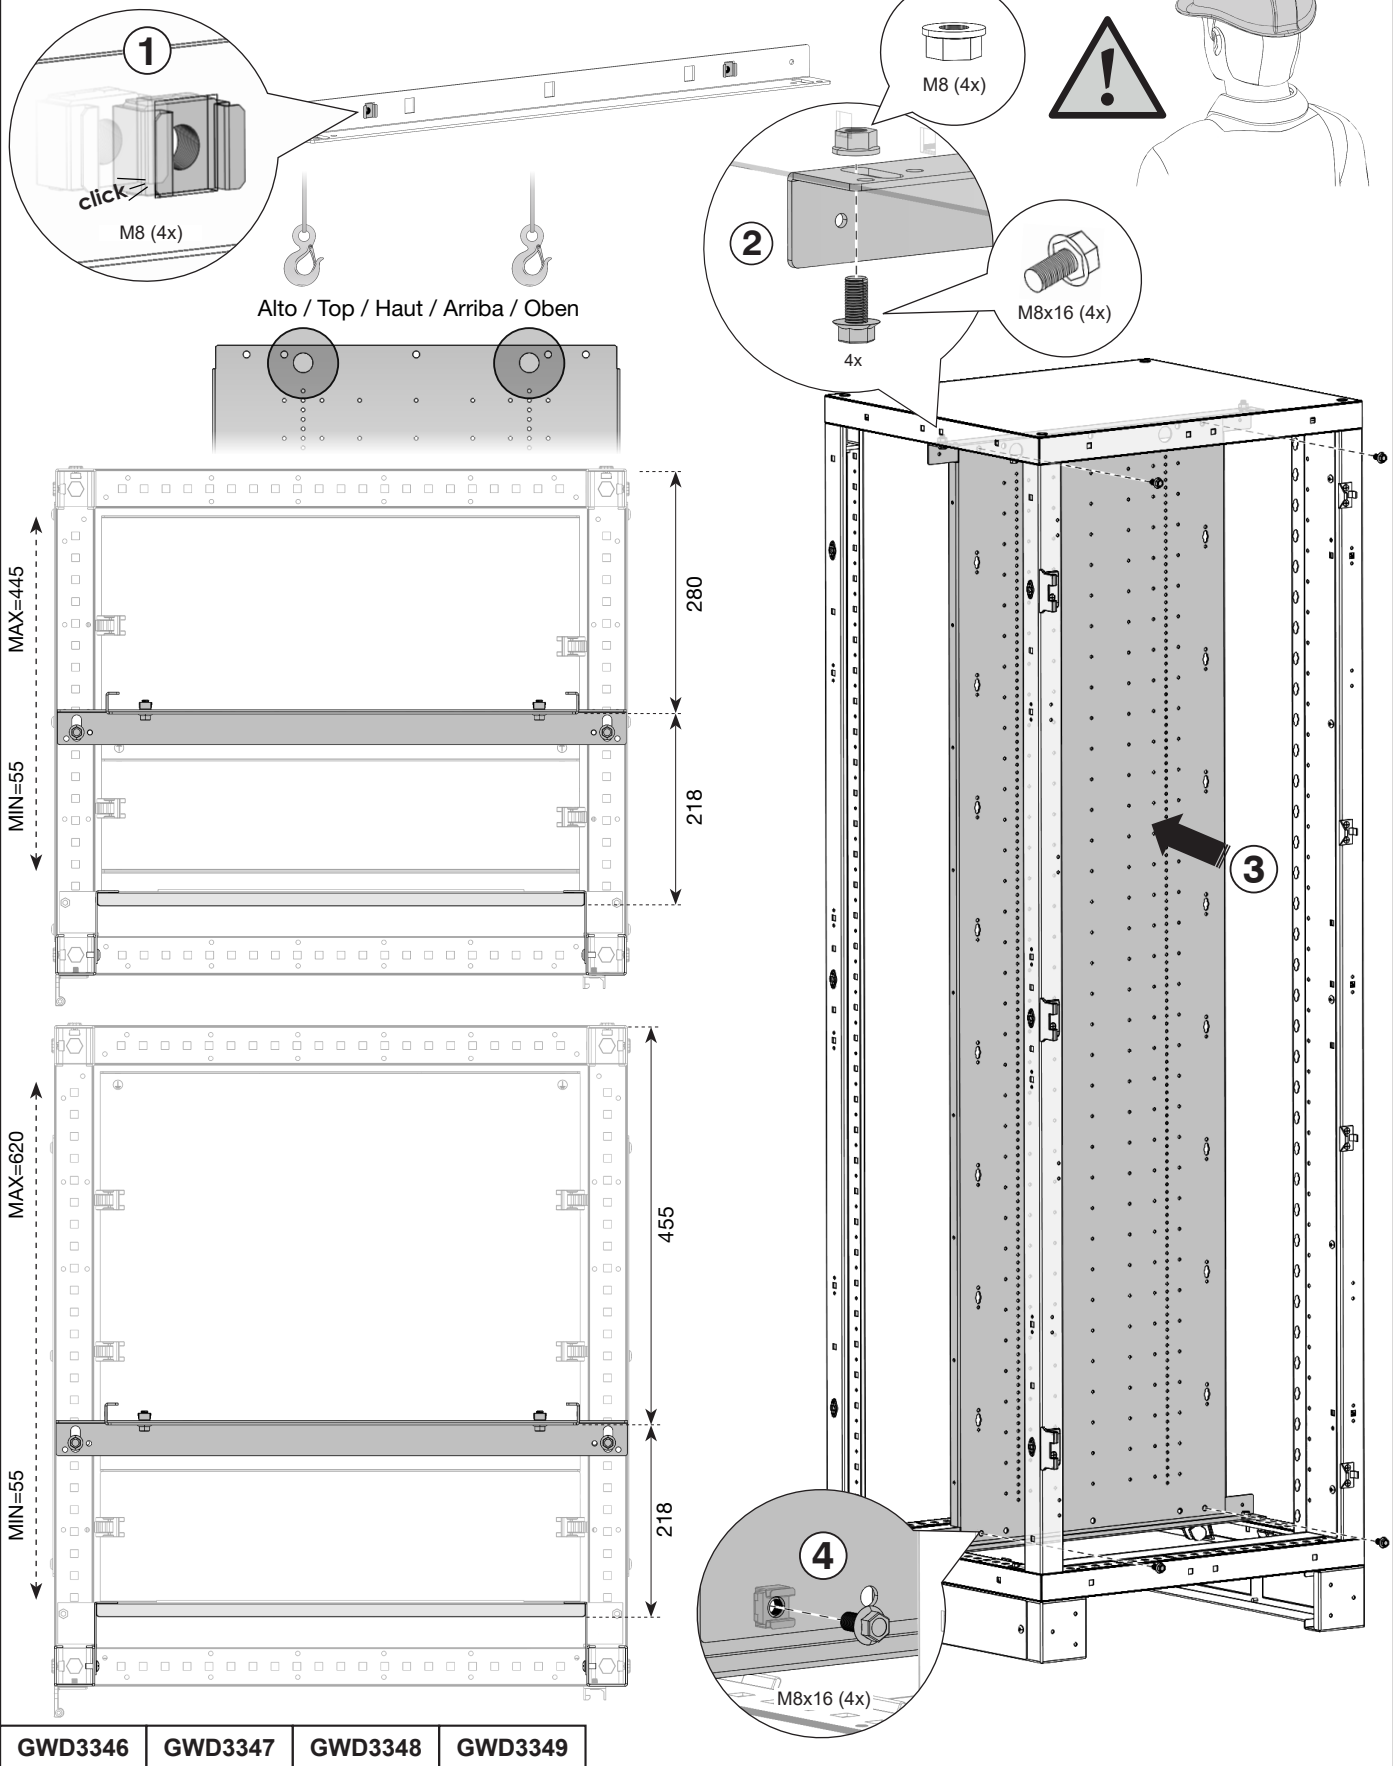

Montaggio piastra di fondo per QDX 630H P=400 mm
Mounting of general purpose mounting plate for QDX 630H D=400 mm
Montage des plaques de fond pour QDX 630H P=400 mm
Montaje placas de fondo para QDX 630H P=400 mm
Montage der Bodenplatten für QDX 630H T=400 mm

Montaggio piastra di fondo per QDX 1600H P=600/800 mm
Mounting of general purpose mounting plate for QDX 1600H D=600/800 mm
 Montage des plaques de fond pour QDX 1600H P=600/800 mm
 Montaje placas de fondo para QDX 1600H P=600/800 mm
 Montage der Bodenplatten für QDX 1600H T=600/800 mm