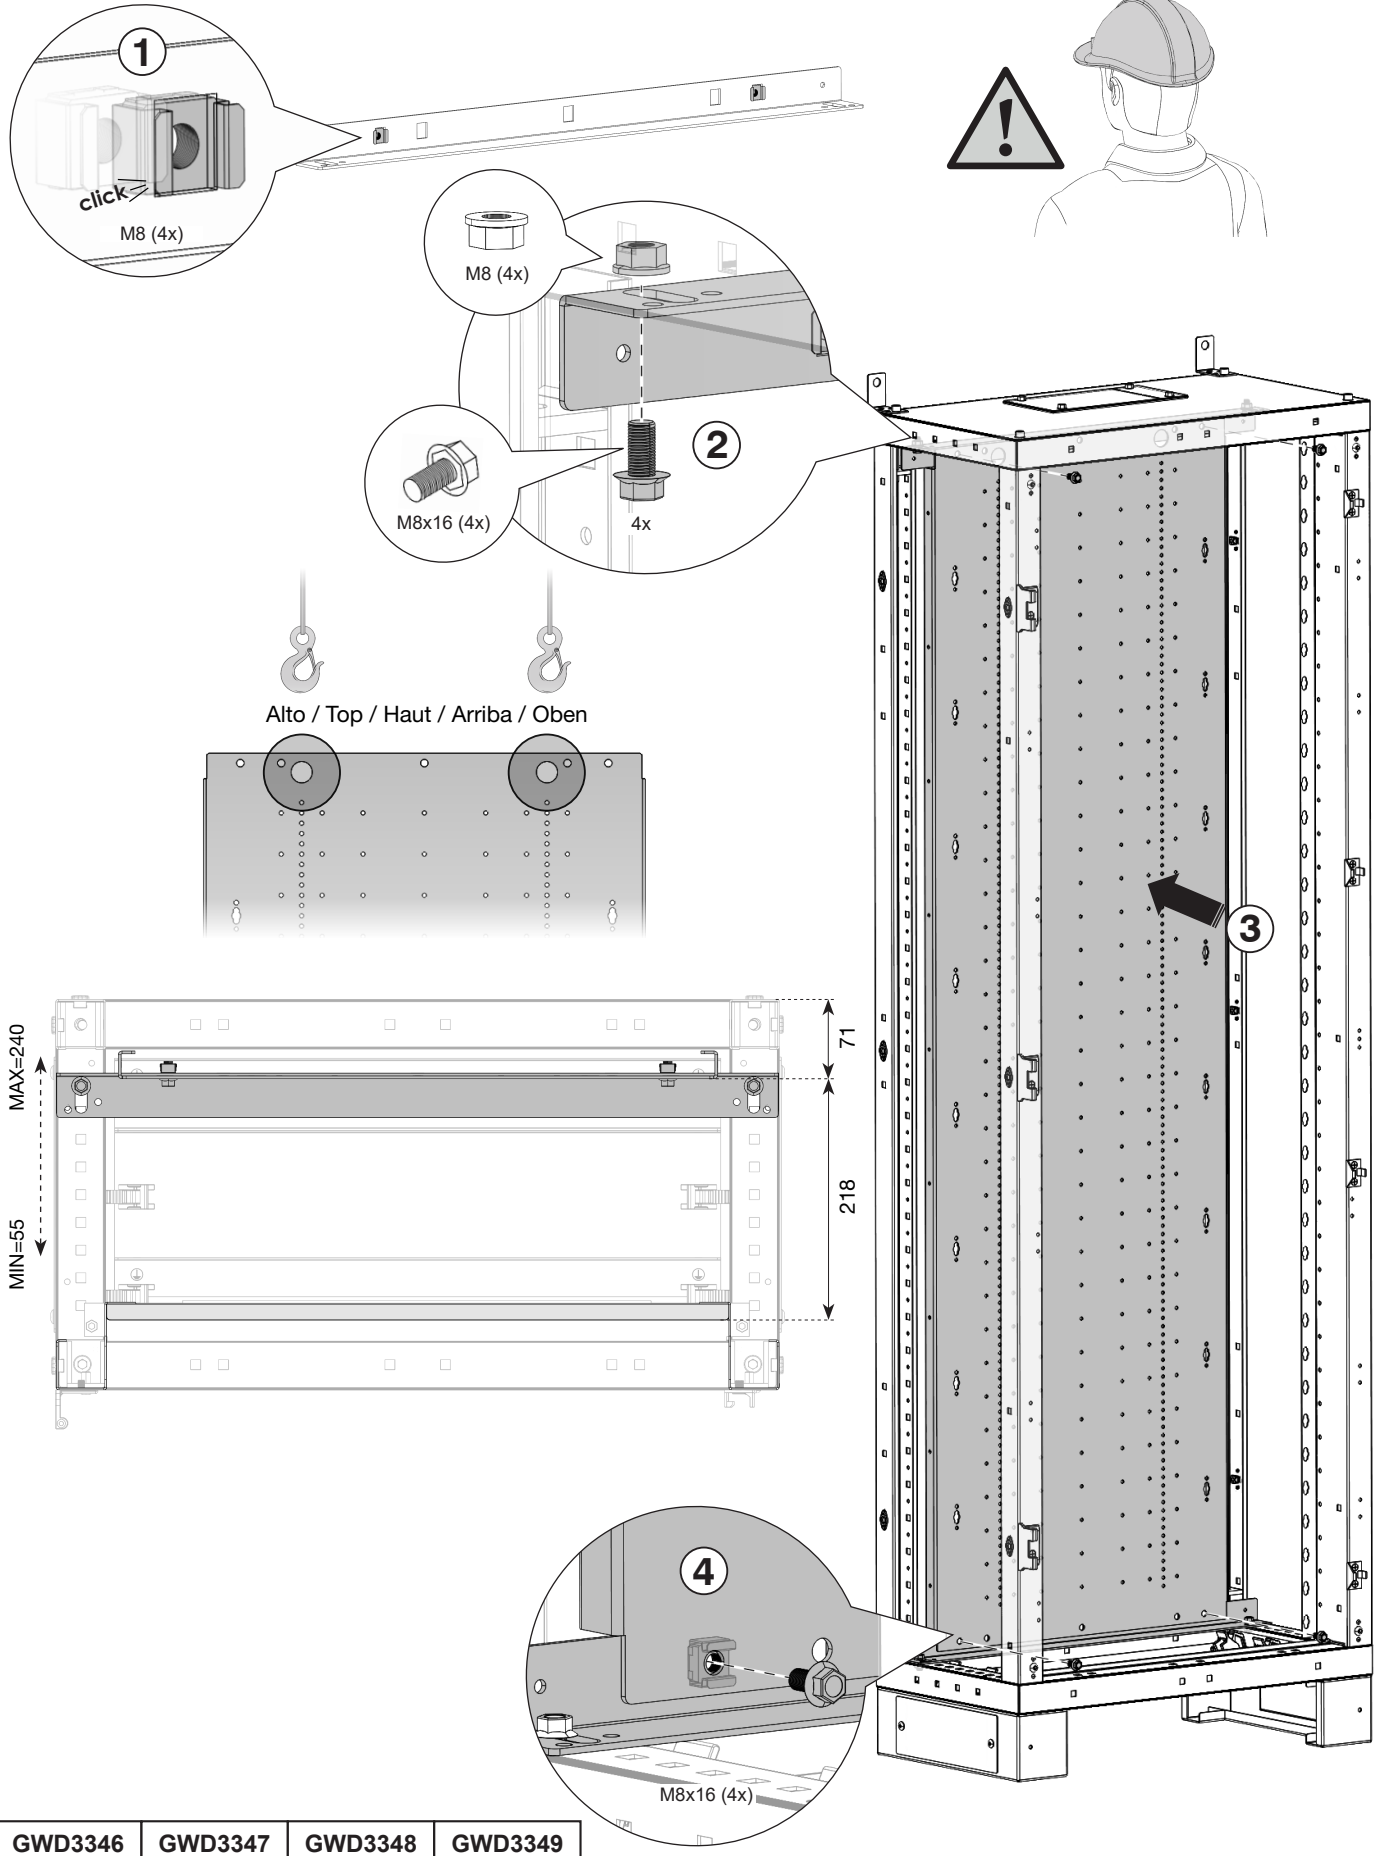

Montaggio piastra di fondo per QDX 630H P=400 mm
Mounting of general purpose mounting plate for QDX 630H D=400 mm
Montage des plaques de fond pour QDX 630H P=400 mm
Montaje placas de fondo para QDX 630H P=400 mm
Montage der Bodenplatten für QDX 630H T=400 mm

Montaggio piastra di fondo per QDX 1600H P=600/800 mm
Mounting of general purpose mounting plate for QDX 1600H D=600/800 mm
 Montage des plaques de fond pour QDX 1600H P=600/800 mm
 Montaje placas de fondo para QDX 1600H P=600/800 mm
 Montage der Bodenplatten für QDX 1600H T=600/800 mm