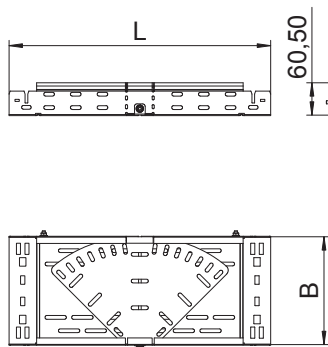

## Regulējams likums Magic 60

Art.-Nr. 6040544

Likums, maināms 0°–90° ar ātrās savienošanas sistēmu. Visiem kabeļu kanālu tiptiem ar malas augstumu 60 mm.

**A4** Nerūsējošais tērauds 1.4571  
**2B** neizolēts, apstrādāts

### Pamatdati

Art.-Nr.	6040544
Tips	RBMV 620 A4
Apzīmējums 1	Regulējama pagrieziens
Apzīmējums 2	ar Magic savienojumu
Dimensija	60x200
Materiāls	Nerūsējošais tērauds, materiāls 1.4571
Materiāla saīsinājums	A4
Virsmas saīsinājums	neizolēts, apstrādāts
Virsmas saīsinājums	2B
Mazākā VK vienība (VG)	1,00 gab.
Svars	163,20 kg/100 gab.

### Tehniskie dati

Platums	200,00 mm
Malas augstums	60,00 mm
Izmērs B	200,00 mm
Izmērs L	490,00 mm
Likums (leņķis)	regulējams
Savienotāja izpildījums	iebūvēts savienotājs
Loksnes biezums	1,00 mm
Piemērots funkciju nodrošināšanai	<input type="checkbox"/>
Gridā izveidoti caurumi montāzas vajadzībām	<input checked="" type="checkbox"/>
NATO perforācijas šablons	<input type="checkbox"/>
Virziena maiņa	horizontāls
Nerūsējošs tērauds, kodināts	<input type="checkbox"/>
Sānu caurumi	<input checked="" type="checkbox"/>
Gara laiduma izpildījums	<input type="checkbox"/>