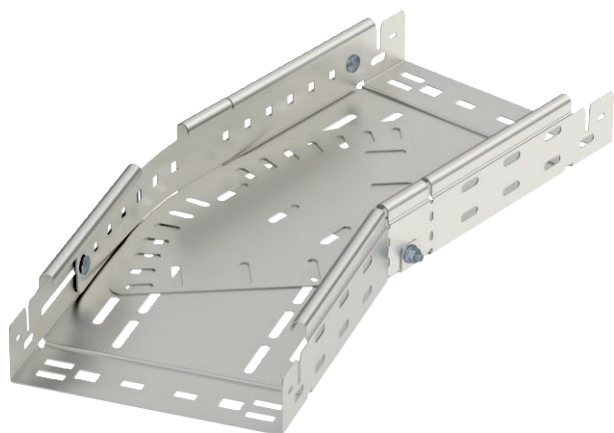

## Regulējams likums Magic 60

Art.-Nr. 6040544

Likums, maināms 0°–90° ar ātrās savienošanas sistēmu. Visiem kabeļu kanālu tiptiem ar malas augstumu 60 mm.

**A4** Nerūsējošais tērauds 1.4571  
**2B** neizolēts, apstrādāts

### Pamatdati

Art.-Nr.	6040544
Tips	RBMV 620 A4
Apzīmējums 1	Regulējama pagrieziens
Apzīmējums 2	ar Magic savienojumu
Dimensija	60x200
Materiāls	Nerūsējošais tērauds, materiāls 1.4571
Materiāla saīsinājums	A4
Virsmas saīsinājums	neizolēts, apstrādāts
Virsmas saīsinājums	2B
Mazākā VK vienība (VG)	1,00 gab.
Svars	163,20 kg/100 gab.

### Tehniskie dati

Platums	200,00 mm
Malas augstums	60,00 mm
Izmērs B	200,00 mm
Izmērs L	490,00 mm
Likums (leņķis)	regulējams
Savienotāja izpildījums	iebūvēts savienotājs
Loksnes biezums	1,00 mm
Piemērots funkciju nodrošināšanai	<input type="checkbox"/>
Gridā izveidoti caurumi montāzas vajadzībām	<input checked="" type="checkbox"/>
NATO perforācijas šablons	<input type="checkbox"/>
Virziena maiņa	horizontāls
Nerūsējošs tērauds, kodināts	<input type="checkbox"/>
Sānu caurumi	<input checked="" type="checkbox"/>
Gara laiduma izpildījums	<input type="checkbox"/>