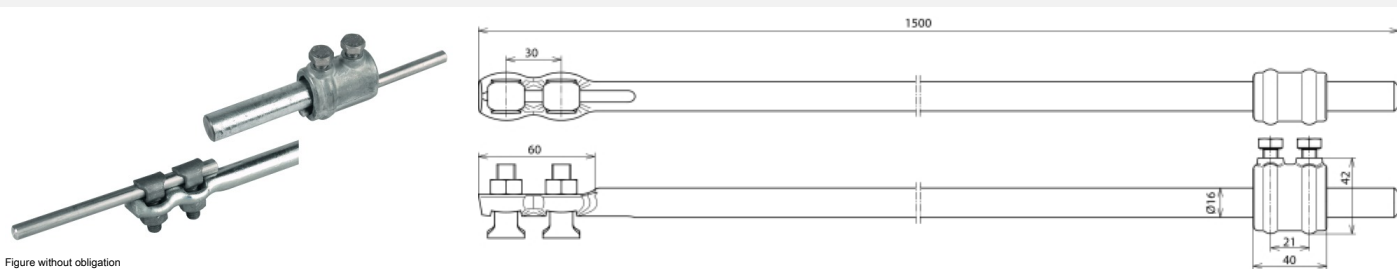

EESS 16 1500 TM 2KS7.10 STTZN (480 150)

Type	EESS 16 1500 TM 2KS7.10 STTZN
Part No.	480 150
Material	St/tZn
Standard	EN 62561-(1+2)
Diameter Ø	16 mm
Length	1500 mm
Connection KS screw Rd	7-10 mm
Connection sleeve Rd / Rd	7-10 / 16 mm
Weight	2,58 kg
Customs tariff number	85389099
GTIN	4013364019591
PU	1 Stk