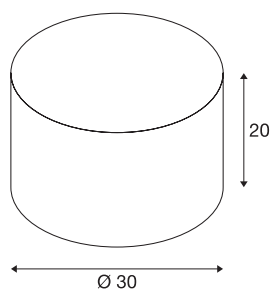

FENDA

lampenkap, rond, beige, Ø/H 30/20 cm

Mooi gevormde stoffen kap voor het FENDA MIX & MATCH-systeem met een diameter van 30 cm.

TECHNISCHE SPECIFICATIES

Art.nr.:	155583
Hoogte	20 cm
Diameter	30 cm
Nettogewicht	0.383 kg
Brutogewicht	0.748 kg
Kleur	beige
BIG WHITE pagina	277

Accessoires

155570	FENDA , afdekking, acrylglas wit, Ø 29,8 cm
--------	--