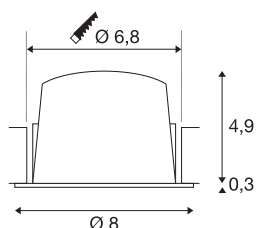

## NUMINOS® DL S

Indoor led plafondinbouwarmatuur wit/wit 2700K 40° incl. bladveren

Het NUMINOS verlichtingssysteem van SLV combineert techniek, design en functionaliteit als geen ander. Zo kunt u met verschillende downlights en spots duizend lichtontwerpmogelijkheden beleven. Ook met de NUMINOS® DL S plafondinbouwarmatuur, die overtuigt door de beste afwerkings- en lichtkwaliteit. Ideaal voor een onopvallende, moderne en ruimtebesparende verlichting die gericht is op objecten of de ruimte. De plafondinbouwarmatuur overtuigt met een stroomverbruik van 8,6 Watt, een lichtintensiteit van 720 lumen, een kleurtemperatuur van 2700 Kelvin en de hoge kleurweergave-index van meer dan 90. De montage voert u in een mum van tijd uit. Wanneer kiest u voor NUMINOS ® van SLV?

## TECHNISCHE SPECIFICATIES

Art.nr.:	1003785
Aantal verschillende lichtopeningen	1
Secundaire stroom / secundaire spanning	250mA
Hoogte	5.2 cm
Diameter	8 cm
Inbouwdiameter	6.8 cm
Inbouwdiepte	5.5 cm
Nettogewicht	0.16 kg
Brutogewicht	0.2 kg
IP-code	IP 20 / IP 44
Veiligheidsklasse	III
Slagvastheidsklasse	IK02
Slagvastheid	0,2 Joule
Montage	Inbouw
Montagebeschrijving	Plafond
Wattage	8.6 W
Lumen	720 lm
Lichtkleurtemperatuur	2700 Kelvin
Stralingshoek	40 °
Kleur	wit
CRI	90
UGR ≤	19