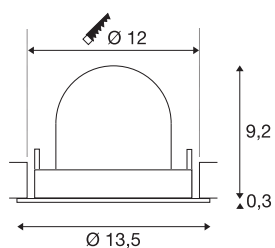

TECHNISCHE SPECIFICATIES

Art.nr.:	1005951
Aantal verschillende lichtopeningen	1
Secundaire stroom / secundaire spanning	500mA
Hoogte	9.5 cm
Diameter	13.5 cm
Inbouwdiameter	12 cm
Inbouwdiepte	9.5 cm
Nettogewicht	0.42 kg
Brutogewicht	0.449 kg
Veiligheidsklasse	III
Montage	Inbouw
Montagebeschrijving	Plafond
Wattage	17.5 W
Lumen	1500 lm
Lichtkleurtemperatuur	3000 Kelvin
Stralingshoek	40 °
Kleur	wit
CRI	90
UGR ≤	22
BIG WHITE pagina	53