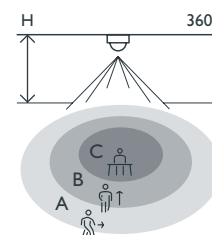

Aanwezigheidsmelder, Niko Home Control, 9.5 m, IP65, mini, voor inbouw, wit & zwart

550-20220

4 jaar
garantie

De minimelder detecteert bewegingen en veranderingen in lichtsterkte. Aan de hand van deze gegevens kunnen Niko Home Control functies geactiveerd of gedeactiveerd worden. Het product is geschikt voor plafondmontage in verlaagde plafonds binnenshuis. Inclusief zwarte sierring.

Afwerkingskleur: wit & zwart

- Het detectiebereik van 360° kan tot 180° verkleind worden met behulp van het bijgeleverde afschermkapje dat je op de melder klikt
- Discreet in elk interieur dankzij zijn geringe afmetingen en het zwarte en witte afschermkapje
- Geschikt voor binnen- én buitentoeepassingen (IP65)
- Drie toepassingen in één: aan- of afwezigheidsmelder en lichtmeetcel
- Gebruikers kunnen zelf de lichtgevoeligheid en de uitschakelvertraging aanpassen in de gebruikersinstellingensoftware en in de user settings app

Detectiebereik

H	A Across	B Towards	C Presence
2 m	∅ 6 m	∅ 3 m	∅ 2 m
2.5 m	∅ 8 m	∅ 3.7 m	∅ 2.5 m
3 m	∅ 9.5 m	∅ 4.5 m	∅ 3 m

niko

Technische gegevens

Artikelnummer	550-20220
Voedingsspanning	26 Vdc (ZLVS, zeer lage veiligheidsspanning)
Detector output	26 V
Bereik lichtintensiteit	2 lux – 25000 lux
Detectiehoek	360 °
Detectiebereik (PIR)	ø 9,5 m vanop een hoogte van 3 m
Omgevingstemperatuur	-10 – +50 °C
Montage	inbouw
Montagehoogte	2 – 3 m
Boordiameter	30 mm
Afmetingen zichtbaar (HxBxD)	36 x 36 x 13.3 mm
Afmetingen (HxBxD)	36 x 36 x 62.6 mm
Beschermingsgraad	IP65
Markering	CE

Afmetingen