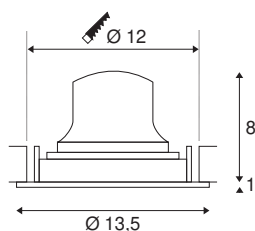

TECHNISCHE SPECIFICATIES

Art.nr.:	1003569
Aantal verschillende lichtopeningen	1
Secundaire stroom / secundaire spanning	500mA
Hoogte	9 cm
Diameter	13.5 cm
Inbouwdiameter	12 cm
Inbouwdiepte	10 cm
Nettogewicht	0.39 kg
Brutogewicht	0.45 kg
IP-code	IP 20
Veiligheidsklasse	III
Slagvastheidsklasse	IK02
Slagvastheid	0,2 Joule
Montage	Inbouw
Montagebeschrijving	Plafond
Wattage	17.55 W
Lumen	1600 lm
Lichtkleurtemperatuur	2700 Kelvin
Stralingshoek	40 °
Kleur	wit
CRI	90
UGR ≤	22