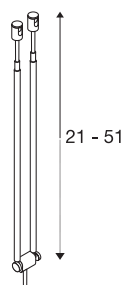

TELESKOP

kabelarmatuur voor TENSEO laagspanningskabelsysteem, QR-C51, wit, B/H/D 4,5/21-52/1 cm

TELESKOP-spot voor het laagspanningskabelsysteem waarvan de GX5,3-fitting, die zowel geschikt is voor halogeen- als voor led-lichtbronnen, op twee kantelbare telescoopstaven bevestigd is. De compatibele kabelafstand ligt bij 15,5 cm.

TECHNISCHE SPECIFICATIES

Art.nr.:	139081
Fitting	GX5,3
Lichtbronnen	QR-C51
Aantal fittingen	1
Inclusief lampen	Geen
Aantal verschillende lichtopeningen	1
Primaire nominale spanning	12V ~50Hz mA/V
Kantelbereik	90 °
Breedte	4.5 cm
Hoogte	25.5 cm
Diepte	1 cm
Nettogewicht	0.068 kg
Brutogewicht	0.075 kg
IP-code	IP 20
Veiligheidsklasse	III
Montage	Opbouw
Montagebeschrijving	Plafond,Rail plafond
Wattage	20 W
Kleur	wit
BIG WHITE pagina	502