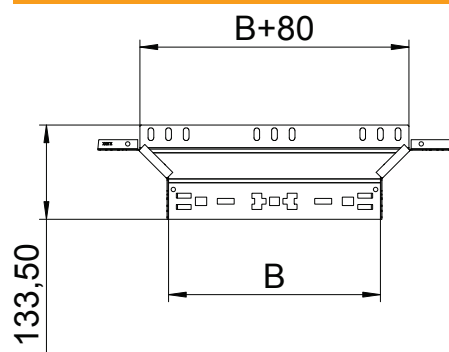

Tehnisko datu lapa

Montāžas/atzarojuma detaļa Magic 110

Art.-Nr. 6041946

Piemontējams atzarojums ar ātrās savienošanas sistēmu. Visiem kabeļu kanālu tipiem ar malas augstumu 110 mm.

St	Tērauds
FT	karsti cinkots

Pamatdati

Art.-Nr.	6041946
Tips	RAAM 140 FT
Apzīmējums 1	T-Izvads
Apzīmējums 2	ar Magic savienojumu
Dimensija	110x400
Materiāls	Tērauds
Materiāla saīsinājums	St
Virsmas	karsti cinkots
Virsmas atbilstoši DIN	DIN EN ISO 1461
Virsmas saīsinājums	FT
Mazākā VK vienība (VG)	1,00 gab.
Svars	98,90 kg/100 gab.

Tehniskie dati

Platums	400,00 mm
Malas augstums	110,00 mm
Izmērs B	400,00 mm
Savienotāja izpildījums	iebūvēts savienotājs
Izmēri	110x400 mm
Loksnes biezums	1,25 mm
Piemērots funkciju nodrošināšanai	<input type="checkbox"/>
Metāla biezums	1,25 mm
Pamatnes plāksnes materiāla biezums	1,25 mm
NATO perforācijas šablons	<input type="checkbox"/>
Nerūsējošs tērauds, kodināts	<input type="checkbox"/>
Gara laiduma izpildījums	<input type="checkbox"/>