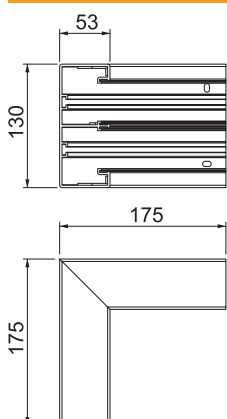

Tehnisko datu lapa

Iekšējā stūra profils, ierīču montāžas kanālam Rapid
45-2, tips GK-53130
Preces Nr. 6113242

90° iekšējais stūris ierīču montāžas kanālu Rapid 45-2 virziena maiņai.

PVC Polivinilhlorīds

Pamatdati

Art.-Nr.	6113242
Tips	GK-IS53130LGR
Dimensija	175x175x130
Krāsa	gaiši pelēks
RAL numurs	7035
Materiāls	Polivinilhlorīds
Materiāla saīsinājums	PVC
Mazākā VK vienība (VG)	1 gab.
Svars	44,40 kg/100 gab.

Tehniskie dati

Vāku skaits	2
Izpildījums	Apakšējā daļa
Forma	simetrisks
sarkans; RAL 3000	53 x 130 mm
paredzēts kanāla platumam	130,00 mm
paredzēts kanāla augstumam	53,00 mm
Nesatur halogēnus	<input type="checkbox"/>
Kabeļu stiprinājuma spaiļi	<input type="checkbox"/>
Kanālu savienotājs	<input type="checkbox"/>
Augšējā daļu montāžas veids	iekšpusē
Gridā izveidoti caurumi montāžas vajadzībām	<input checked="" type="checkbox"/>
augšējās daļas platums	45 mm
Augšējās daļas platums 2	45,00 mm
Augšējās daļas platums 3	0,00 mm
Aizsargplēve	<input checked="" type="checkbox"/>
Leņķa diapazons	90,00 - 90,00 °