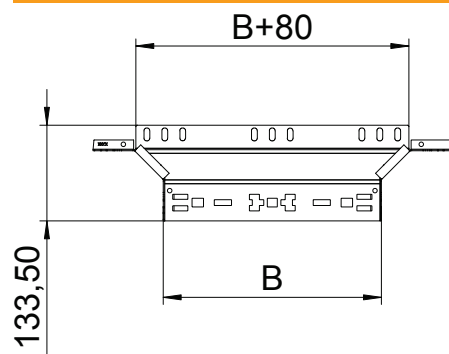

Tehnisko datu lapa

Montāžas/atzarojuma detaļa 60

Art.-Nr. 6041242

Piemontējams atzarojums ar ātrās savienošanas sistēmu. Visiem kabeļu kanālu tiptiem ar malas augstumu 60 mm.

St	Tērauds
FS	cinkots

Pamatdati

Art.-Nr.	6041242
Tips	RAAM 660 FS
Apzīmējums 1	T-Izvads
Apzīmējums 2	ar Magic savienojumu
Dimensija	60x600
Materiāls	Tērauds
Materiāla saīsinājums	St
Virsmas	cinkots
Virsmas atbilstoši DIN	DIN EN 10346
Virsmas saīsinājums	FS
Mazākā VK vienība (VG)	1,00 gab.
Svars	102,70 kg/100 gab.

Tehniskie dati

Platums	600,00 mm
Malas augstums	60,00 mm
Izmērs B	600,00 mm
Atzarojuma platums	600,00 mm
Savienotāja izpildījums	iebūvēts savienotājs
Izmēri	60x600 mm
Loksnes biezums	1,25 mm
Piemērots funkciju nodrošināšanai	<input type="checkbox"/>
Pamatnes plāksnes materiāla biezums	1,25 mm
NATO perforācijas šablons	<input type="checkbox"/>
Nerūsējošs tērauds, kodināts	<input type="checkbox"/>
Gara laiduma izpildījums	<input type="checkbox"/>