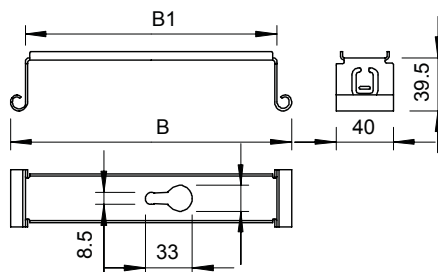

Tehnisko datu lapa

Vidus piekare kabeļu renēm ar ielocītu profila malu

Art.-Nr. 6358535

Centrālā piekare kabeļu renēm iekabināšanai kabeļu renes profila malā.

St	Tērauds
FS	cinkots

Pamatdati

Art.-Nr.	6358535
Tips	MAH 150 FS
Apzīmējums 1	Centrāla iekāre
Apzīmējums 2	kabeļu renei
Dimensija	B150mm
Materiāls	Tērauds
Materiāla saīsinājums	St
Virsmas	cinkots
Virsmas atbilstoši DIN	DIN EN 10346
Virsmas saīsinājums	FS
Mazākā VK vienība (VG)	1,00 gab.
Svars	8,00 kg/100 gab.

Tehniskie dati

Platums	150,00 mm
Augstums	39,50 mm
Izmērs B	147,00 mm
Izmērs B1	126,00 mm
lietojot tipu	MAH/150
Renes platumam	150,00 - 150,00 mm
Vītņstienim	M8
metriskajam vītņstienim	8,00
Piemērots renes/trepju platumam	150,00 mm
Regulējams	<input type="checkbox"/>

pieļ. slodze:

Tehnisko datu lapa

Vidus piekare kabeļu renēm ar ielocītu profila malu

Art.-Nr. 6358535

Tehniskie dati

pieļ. slodze: