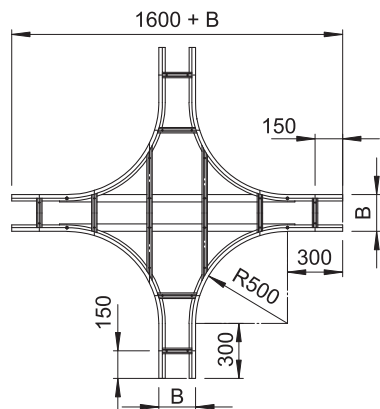

Tehnisko datu lapa

Krustojums 110

Art.-Nr. 6312977

Horizontāls krustenis visām gara laiduma kabeļu trepēm ar malas augstumu 110 mm.

St	Tērauds
FT	karsti cinkots

Produkta papildus teksta norādījumi

Papildu stabilitātes nodrošināšanai fasondetalju pusē ir jāparedz papildu balstelementi.

Pamatdati

Art.-Nr.	6312977
Tips	WLK 1160 FT
Apzīmējums 1	X-elements
Apzīmējums 2	priekš kabeļu trepes 110
Dimensija	110x600
Materiāls	Tērauds
Materiāla saīsinājums	St
Virsmas	karsti cinkots
Virsmas atbilstoši DIN	DIN EN ISO 1461
Virsmas saīsinājums	FT
Mazākā VK vienība (VG)	1,00 gab.
Svars	3.291,40 kg/100 gab.

Tehniskie dati

Platums	600,00 mm
Malas augstums	110,00 mm
Izmērs B	600,00 mm
Izmērs R	500,00 mm
Spraišņu izpildījums	Necaurumots profils
Sānu malas konstrukcija	plakans profils
Metāla biezums	2,00 mm
Piemērots funkciju nodrošināšanai	<input type="checkbox"/>
Nerūsējošs tērauds, kodināts	<input type="checkbox"/>
Gara laiduma izpildījums	<input checked="" type="checkbox"/>