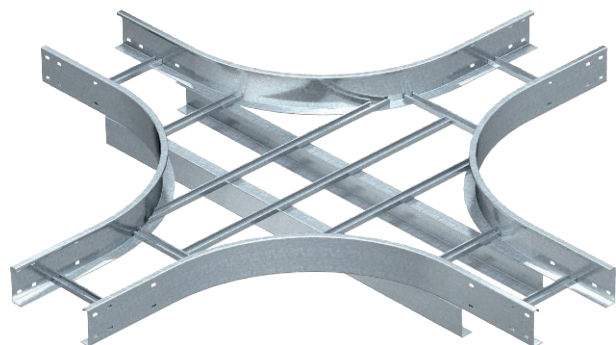

Tehnisko datu lapa

Krustojums 110

Art.-Nr. 6312977

Horizontāls krustenis visām gara laiduma kabeļu trepēm ar malas augstumu 110 mm.

St	Tērauds
FT	karsti cinkots

Produkta papildus teksta norādījumi

Papildu stabilitātes nodrošināšanai fasondetalju pusē ir jāparedz papildu balstelementi.

Pamatdati

Art.-Nr.	6312977
Tips	WLK 1160 FT
Apzīmējums 1	X-elements
Apzīmējums 2	priekš kabeļu trepes 110
Dimensija	110x600
Materiāls	Tērauds
Materiāla saīsinājums	St
Virsmas	karsti cinkots
Virsmas atbilstoši DIN	DIN EN ISO 1461
Virsmas saīsinājums	FT
Mazākā VK vienība (VG)	1,00 gab.
Svars	3.291,40 kg/100 gab.

Tehniskie dati

Platums	600,00 mm
Malas augstums	110,00 mm
Izmērs B	600,00 mm
Izmērs R	500,00 mm
Spraišņu izpildījums	Necaurumots profils
Sānu malas konstrukcija	plakans profils
Metāla biezums	2,00 mm
Piemērots funkciju nodrošināšanai	<input type="checkbox"/>
Nerūsējošs tērauds, kodināts	<input type="checkbox"/>
Gara laiduma izpildījums	<input checked="" type="checkbox"/>