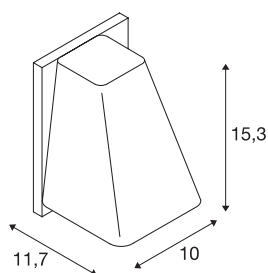

## WALLYX

outdoor wandarmatuur, QPAR51, IP44, antraciet, max. 50 W

De vernuftig geconstrueerde wandarmatuur WALLYX maakt door de bijpassende constructie van de behuizing de toepassing van GU10 led, energiezuinige en halogeen lichtbronnen mogelijk. Daardoor is de in meerdere kleuren beschikbare lamp tegen alle eisen ten aanzien van verlichting opgewassen. Deze wordt direct op 230 V netspanning aangesloten. Door zijn beveiligingsklasse IP44 geschikt voor buitengebruik.

## TECHNISCHE SPECIFICATIES

Art.nr.:	227195
Fitting	GU10
Lichtbronnen	QPAR51
Aantal fittingen	1
Inclusief lampen	Geen
Primaire nominale spanning	220-240V ~50/60Hz mA/V
Breedte	10 cm
Hoogte	15.3 cm
Diepte	11.7 cm
Nettogewicht	0.704 kg
Brutogewicht	0.866 kg
IP-code	IP 44
Veiligheidsklasse	I
Montage	Opbouw
Montagebeschrijving	Wand
Wattage	50 W
Kleur	antraciet
BIG WHITE pagina	647